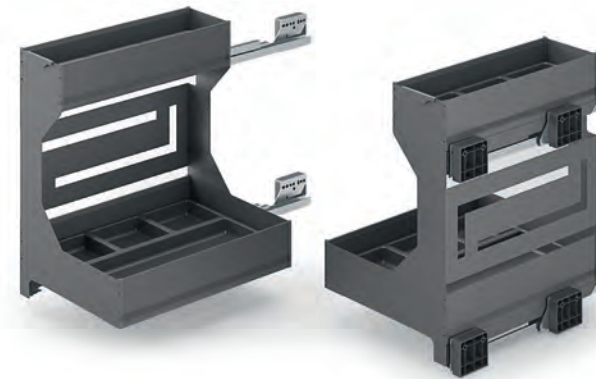

7107K

ikona

Estraibile porta detersivi con guide laterali e distanziali
Extractable detergent basket with lateral slides and spacers Ikona range