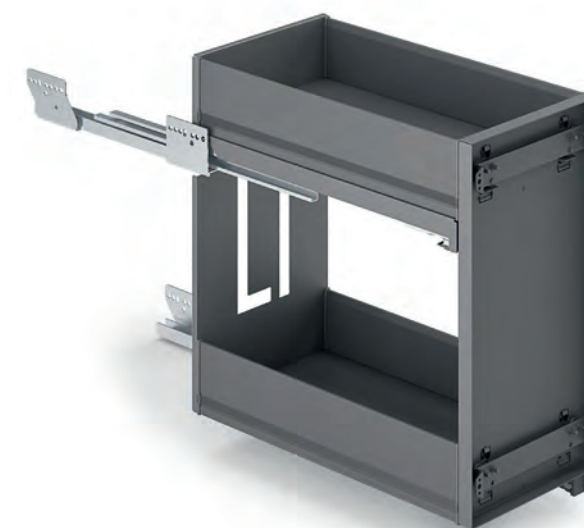

Staffa SUPERIORE / UPPER Bracket

Staffa INFERIORE / LOWER Bracket

Cod.	P [mm]
1528	277
15 / 20	475

Portata guide kg 40
Slides load capacity kg 40

7102K

ikona

Separatori portabottiglie a richiesta.
Bottle separators on demand.