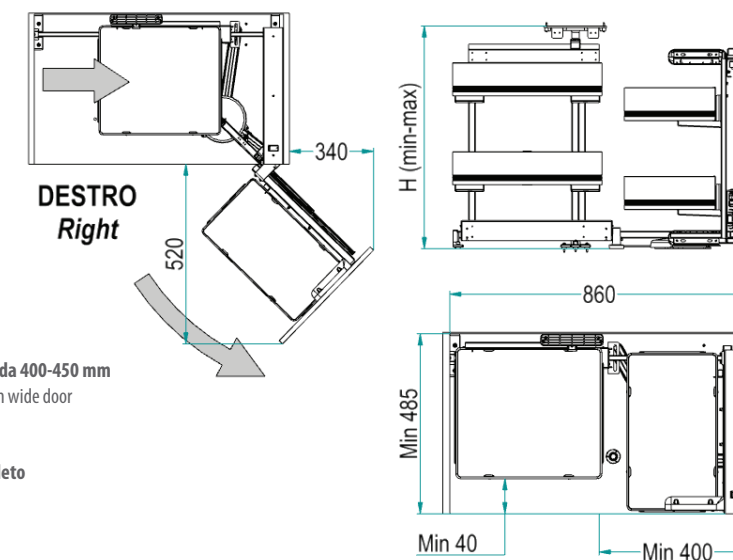

Dynamic corner

Consigliabile l'utilizzo solo con anta da 400-450 mm
Recommended for use on 400 or 450 mm wide door

Il codice si riferisce all'articolo completo
(meccanismo + cesti)
The code refers to the whole article
(mechanism + baskets)

803 B K (AS) / SX AR

**Tipo Cesto
Basket Type**
K - Ikona

**Optional -
AS - Anti-scivolo
Anti-slip**

Verso / Hand
SX: Left
DX: Right

Finitura Cesto / Basket Finishing

AR: Ardesia / "Slate"
CH: Champagne / Champagne
N: Nero / Black

Fondo in legno / wooden bottom

AR: Ardesia / "Slate"
CH: Champagne / Champagne
N: Ardesia / "Slate"

Altezza / Height:

Code	H [mm] Min-Max
B	640 - 800

N.Cesti / n.Baskets:

B	2+2

Massimo Carico / Load Capacity kg -

15	20

La finitura Ardesia è considerata di serie / Slate finishing as standard
Le finiture Champagne, Nero e Bianco vengono prodotte a richiesta / Champagne, Black and White finishes are produced on demand
Soft-Close di serie / Soft-Close as standard
Trattamento antiscivolo a richiesta / Antislip treatment on demand
Altezza: Utile interno 80 mm / Inside height 80 mm