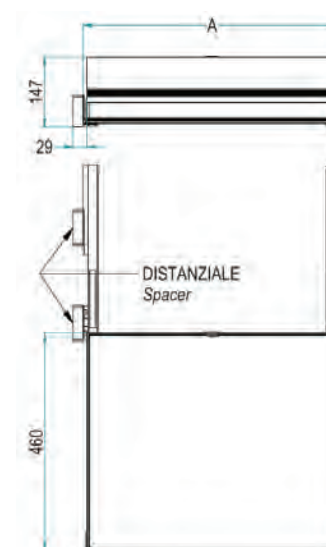

Portata guide kg 40
Slides load capacity kg 40

7202 K D (AS) Y / 60 P AR

Optional -
AS - Anti-scivolo / Anti-slip

**Finitura Cesto / Fondo -
Basket Finishing / Bottom -**
AR: Ardesia / Ardesia - "Slate" / "Slate"
CH: Champagne / Champagne
N: Nero / Ardesia - Black / "Slate"

Imballo singolo
Single packaging

Cod. -

Misura Anta / Door Size [cm]	L [mm]	A[mm]	n° Spacers
30	300	243	2
35	350	293	2
40	400	343	2
45	450	393	2
50	500	443	2
60	600	543	2
80	800	722	4
90	900	822	4

La finitura Ardesia è considerata di serie / Slate finishing as standard
Le finiture Champagne, Nero e Bianco vengono prodotte a richiesta / Champagne, Black and
White finishes are produced on demand
Soft-Close di serie / Soft-Close as standard
Trattamento antiscivolo a richiesta / Antislip treatment on demand
Altezza: Utile interno 80 mm / Inside height 80 mm