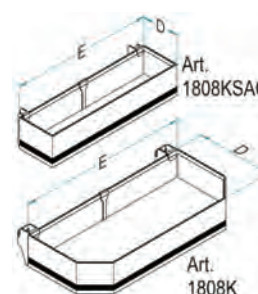

808 M K (AS) / 45 AR			
Misura Anta / Door Size [cm]	L [mm]	W [mm]	Cod. -
45	450	407	
50	500	457	
60	600	557	

Altezza / Height -

Code	H [mm]	n° Basket
M	840	6 (3+3)

Optional -
AS - Anti-scivolo / Anti-slip

Cesti / Basket -
K - Ikona baskets
(Balcone / Rim Aluminium AISI6061)

Finitura - Finishing -

Cod.	Caratteristiche	Features
AR	Cesto e struttura "Ardesia", Fondo "Ardesia" (RAL7043)	"Slate" basket and structure, "Slate" Bottom
CH	Cesto e struttura "Champagne", Fondo "Champagne"	"Champagne" structure and basket, "Champagne" Bottom
N	Cesto e struttura "Nero", Fondo "Ardesia" (RAL7043)	"Black" structure and basket, "Slate" Bottom