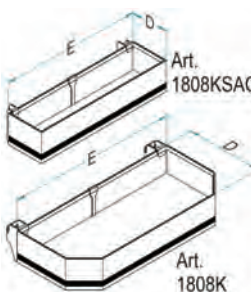

Dim. Cesti Baskets Size -

Cod.	D x E [mm]
45SAG	335 x 140
45	360 x 225
50SAG	385 x 140
50	410 x 225
60SAG	485 x 140
60	510 x 225