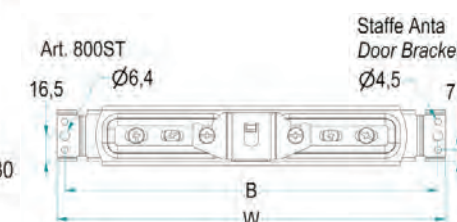

Cod.	RAL 7035	RAL 7043	Champagne	Black
800ST120	-	AR	CH	N
800ST220	-	AR	CH	N
800ST125	-	AR	CH	N
800ST225	-	AR	CH	N
800ST130	-	AR	CH	N
800ST230	-	AR	CH	N
800ST140	-	AR	CH	N
800ST240	-	AR	CH	N
800ST145	-	AR	CH	N
800ST245	-	AR	CH	N
800ST150	-	AR	CH	N
800ST250	-	AR	CH	N
800ST160	-	AR	CH	N
800ST260	-	AR	CH	N

* 800ST 1 30 - Imballo ad 1 pezzo / 1 piece per box
800ST 2 30 - Imballo a 2 pezzi / 2 pieces per box

La finitura Ardesia è considerata di serie / Slate finishing as standard
Le finiture Champagne, Nero e Bianco vengono prodotte a richiesta /
Champagne, Black and White finishes are produced on demand
Soft-Close di serie / Soft-Close as standard