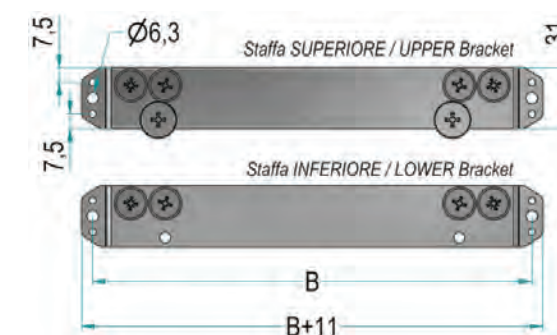

7105K

ikona

Separatori portabottiglie a richiesta.
Bottle separators on demand.
Cod. DPBKAR (1 Pcs - Ardesia/Slate) - Cod. DPBKAV (1 Pcs - Grigio RAL 7035/Grey RAL7035)
Cod. FEDPBKAR (Set 4 Pcs - Ardesia/Slate) - Cod. FEDPBKAV (Set 4 Pcs - Grigio RAL 7035/Grey RAL7035)

Estraibile portapane
Extractable breadbasket Ikona range

7105 K Y / 30 P AR

**Finitura Cesto / Fondo -
Basket Finishing / Bottom -**
AR: Ardesia / Ardesia - "Slate" / "Slate"
CH: Champagne / Champagne
N: Nero / Ardesia - Black / "Slate"

Imballo singolo
Single packaging

Larghezza / Width

	L [mm]	A [mm]	B [mm]	C [mm]
30	300	263	224	256
40	400	363	324	356
45	450	413	374	406

Portata guide kg 40
Slides load capacity kg 40

La finitura Ardesia è considerata di serie / Slate finishing as standard
Le finiture Champagne, Nero e Bianco vengono prodotte a richiesta / Champagne, Black and White finishes are produced on demand
Soft-Close di serie / Soft-Close as standard
Trattamento antiscivolo a richiesta / Antislip treatment on demand
Altezza: Utile interno 80 mm / Inside height 80 mm