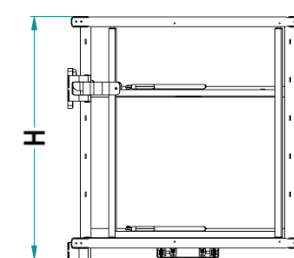

Capacità max totale di carico 40 Kg
Maximum total loading capacity 40 Kg
1808KSAG Capacità max di carico 3,5 Kg.
1808KSAG Maximum loading capacity 3,5 Kg.
1808K Capacità max di carico 10 Kg.
1808K Maximum loading capacity 10 Kg.

808 S K (AS) / 45 AR

Misura Anta / Door Size [cm]	L [mm]	W [mm]
45	450	407
50	500	457
60	600	557

Code	H [mm]	n° Basket
S	575	4 (2+2)

Cod. -		
Misura Anta / Door Size [cm]	L [mm]	W [mm]
45	450	407
50	500	457
60	600	557

Optional -
AS - Antiscivolo / Anti-slip

Cesti / Basket -
K - Ikona baskets (Balcone / Rim Aluminium AISI6061)

Finitura - Finishing -

Cod.	Caratteristiche	Features
AR	Cesto e struttura "Ardesia", Fondo "Ardesia" (RAL7043)	"Slate" basket and structure, "Slate" Bottom
CH	Cesto e struttura "Champagne", Fondo "Champagne"	"Champagne" structure and basket, "Champagne" Bottom
N	Cesto e struttura "Nero", Fondo "Ardesia" (RAL7043)	"Black" structure and basket, "Slate" Bottom