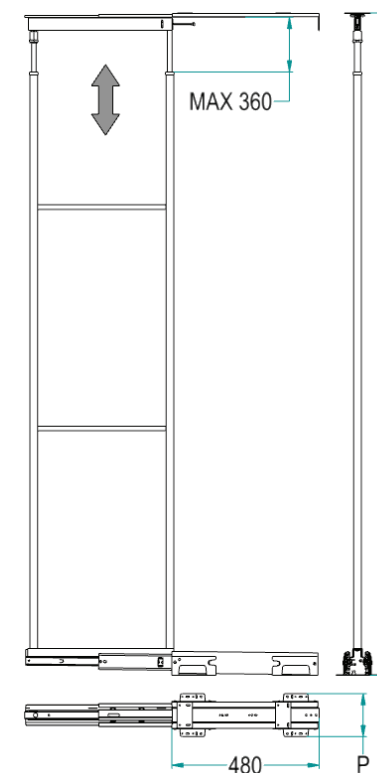

Larghezza Guida - Slide Width -

Cod.	P [mm]
859G15	95
859G20...60	140

IL CODICE FA RIFERIMENTO ALL'ARTICOLO COMPLETO (STAFFE + GUIDE + TELAIO)
THE CODE REFERS TO THE COMPLETE ARTICLE (SLIDES + FRAME + BRACKETS)

Larghezza - Width			Altezza - Height				
L [cm]	W [mm]	B [mm]	Cod.	H min [mm]	H Max [mm]	Cesti Consigliati / Recommended Baskets	Staffe / Brackets
15	100	90	H -	2180	2530	6	3
20	150	140	Altissima / Higher				
25	200	190					
30	250	240					
40	350	340					
45	400	390					
50	450	440					
60	550	540					

859 H / 30 AR FDF

Imballo - Packaging
[...] - Imballi separati / separate boxes
FDF - staffe inserite all'interno della scatola del telaio / brackets included inside the frame box

Finitura Struttura / Cesto / Fondo - Structure Finishing / Basket / Bottom -
AR: Ardesia / Ardesia / Ardesia - "Slate" / "Slate" / "Slate"
CH: Champagne / Champagne / Champagne
N: Nero / Nero / Ardesia - Black / Black / "Slate"