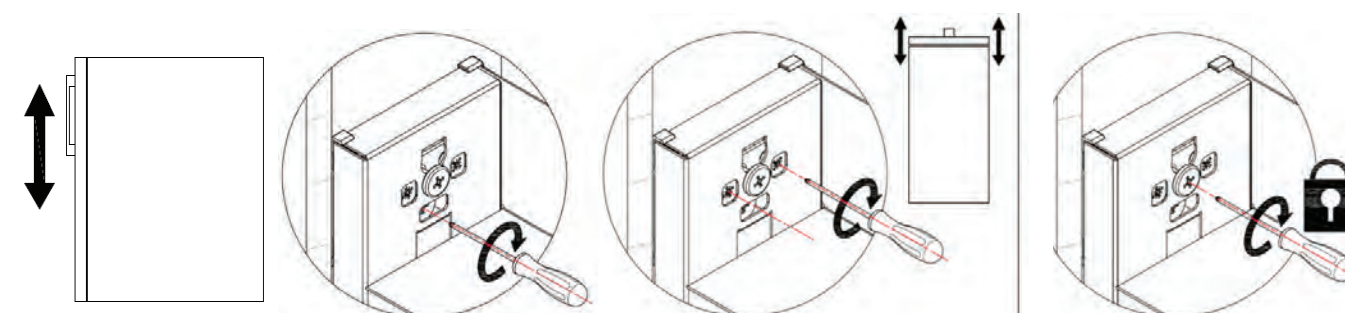

Separatori portabottiglie a richiesta.
Bottle separators on demand.

Cod. DPBKAR (1 Pcs - Ardesia/Slate) - Cod. DPBKAV (1 Pcs - Grigio RAL 7035/Grey RAL7035)
Cod. FEDPBKAR (Set 4 Pcs - Ardesia/Slate) - Cod. FEDPBKAV (Set 4 Pcs - Grigio RAL 7035/Grey RAL7035)

Estraibile jolly due piani Ikona
Two shelves extractable jolly basket Ikona range

7104 K (AS) Y / 15 P AR

Imballo singolo / Single packaging

Optional -
AS - Anti-scivolo / Anti-Slip.

Finitura Cesto / Fondo - Basket Finishing / Bottom -
AR: Ardesia / Ardesia - "Slate" / "Slate"
CH: Champagne / Champagne
N: Nero / Ardesia - Black / "Slate"

Larghezza / Width				
	L [mm]	A [mm]	B [mm]	C [mm]
1528	150	113	74	106
15	150	113	74	106
20	200	163	124	156

La finitura Ardesia è considerata di serie / Slate finishing as standard
Le finiture Champagne, Nero e Bianco vengono prodotte a richiesta / Champagne, Black and White finishes are produced on demand
Soft-Close di serie / Soft-Close as standard
Trattamento antiscivolo a richiesta / Antislip treatment on demand
Altezza: Utile interno 80 mm / Inside height 80 mm

Staffa SUPERIORE / UPPER Bracket

Staffa INFERIORE / LOWER Bracket

Cod.	P [mm]
1528	277
15 / 20	475

Portata guide kg 40
Slides load capacity kg 40