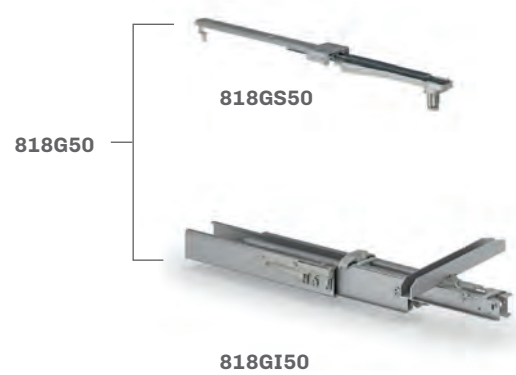

818G50 unico colore disponibile grigio RAL 7035.
Portata guide 120 Kg.
818G50 grey RAL 7035 only finish available.
Slides load capacity kg 120.