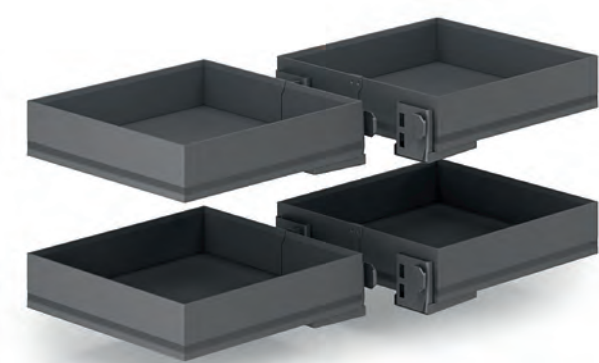

Cod. 1839KKIT40AR - 1839KKIT45AR - 1839KKIT50AR - 1839KKIT60AR

Compact 2: meccanismo angolare reversibile ad estrazione totale
Compact 2: reversible corner mechanism total extraction