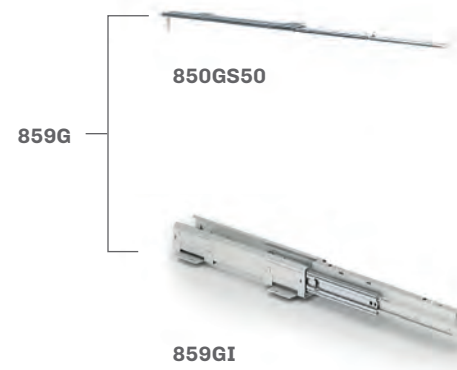

Portata guide 120 Kg.
Slides load capacity kg 120.