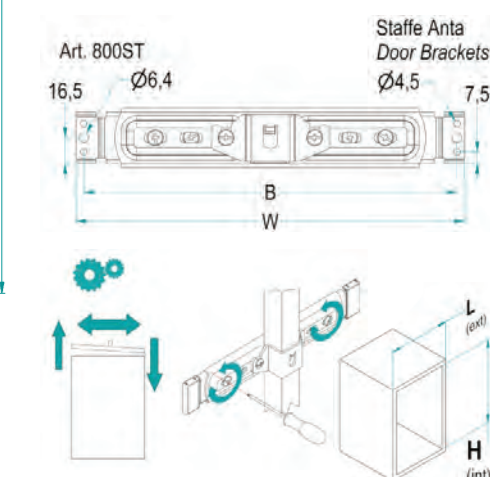

Cod.	RAL 7035	RAL 7043	Champagne	Black
800ST115	-	AR	CH	N
800ST215	-	AR	CH	N
800ST120	-	AR	CH	N
800ST220	-	AR	CH	N
800ST125	-	AR	CH	N
800ST225	-	AR	CH	N
800ST130	-	AR	CH	N
800ST230	-	AR	CH	N
800ST140	-	AR	CH	N
800ST240	-	AR	CH	N
800ST145	-	AR	CH	N
800ST245	-	AR	CH	N
800ST150	-	AR	CH	N
800ST250	-	AR	CH	N
800ST160	-	AR	CH	N
800ST260	-	AR	CH	N

* 800ST 1 30 - Imballo ad 1 pezzo / 1 piece per box
800ST 2 30 - Imballo a 2 pezzi / 2 pieces per box

La finitura Ardesia è considerata di serie / Slate finishing as standard
Le finiture Champagne, Nero e Bianco vengono prodotte a richiesta /
Champagne, Black and White finishes are produced on demand
Soft-Close di serie / Soft-Close as standard