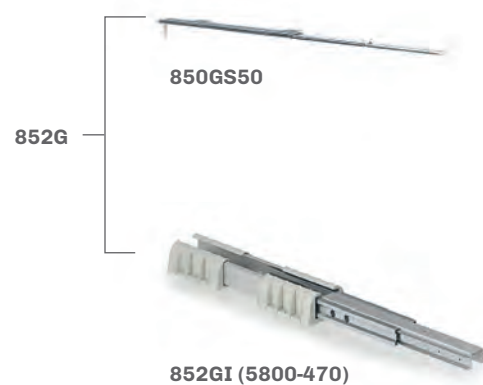

852G unico colore disponibile grigio RAL 7035.
Portata guide 80 Kg.
852G grey RAL 7035 only finish available.
Slides load capacity kg 80.