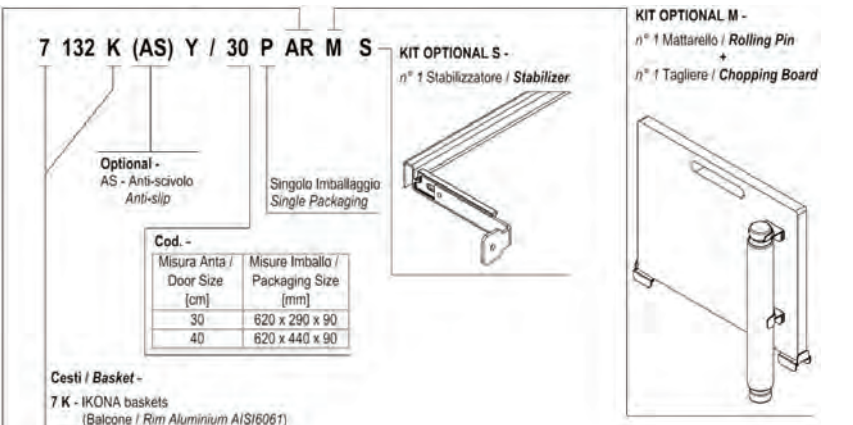

Finitura - Finishing -
La finitura Ardesia è considerata di serie / Slate finishing as standard
Le finiture Champagne, Nero e Bianco vengono prodotte a richiesta / Champagne, Black and White finishes are produced on demand
Soft-Close di serie / Soft-Close as standard
Trattamento antiscivolo a richiesta / Antislip treatment on demand
Altezza: Utile interno 80 mm / Inside height 80 mm