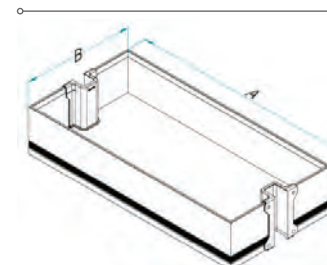

Separatori portabottiglie a richiesta.
Bottle separators on demand.

Cod. DPBKAR (1 Pcs - Ardesia/Slate) - Cod. DPBKAV (1 Pcs - Grigio RAL 7035/Grey RAL7035)
Cod. FEDPBKAR (Set 4 Pcs - Ardesia/Slate) - Cod. FEDPBKAV (Set 4 Pcs - Grigio RAL 7035/Grey RAL7035)

Estraibile multifunzione "cook-it-all" con attacco anta
Multifunction basket "Cook-it-all" with door fixing brackets Ikona range