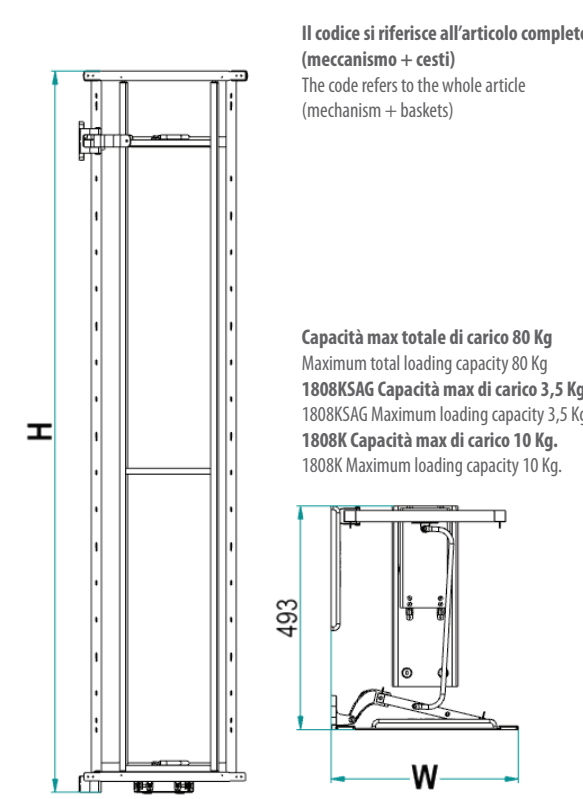

Il codice si riferisce all'articolo completo (meccanismo + cesti)
The code refers to the whole article (mechanism + baskets)

Capacità max totale di carico 80 Kg
Maximum total loading capacity 80 Kg
1808KSAG Capacità max di carico 3,5 Kg.
1808KSAG Maximum loading capacity 3,5 Kg.
1808K Capacità max di carico 10 Kg.
1808K Maximum loading capacity 10 Kg.

808 A K (AS) / 45 AR

Misura Anta / Door Size [cm]	L [mm]	W [mm]
45	450	407
50	500	457
60	600	557

Altezza / Height -

Code	H [mm]	n° Basket
A	1765	12 (6+6)

Cod. -

Misura Anta / Door Size [cm]	L [mm]	W [mm]
45	450	407
50	500	457
60	600	557

Optional -
AS - Anti-scivolo / Anti-slip

Cesti / Basket -
K - Ikona baskets
(Balcone / Rim Aluminium AISI6061)

Finitura - Finishing -

Cod.	Caratteristiche	Features
AR	Cesto e struttura "Ardesia", Fondo "Ardesia" (RAL7043)	"Slate" basket and structure, "Slate" Bottom
CH	Cesto e struttura "Champagne", Fondo "Champagne"	"Champagne" structure and basket, "Champagne" Bottom
N	Cesto e struttura "Nero", Fondo "Ardesia" (RAL7043)	"Black" structure and basket, "Slate" Bottom

Dim. Cesti Baskets Size -

Cod.	D x E [mm]
45SAG	335 x 140
45	360 x 225
50SAG	385 x 140
50	410 x 225
60SAG	485 x 140
60	510 x 225

La finitura Ardesia è considerata di serie / Slate finishing as standard
Le finiture Champagne, Nero e Bianco vengono prodotte a richiesta / Champagne, Black and White finishes are produced on demand
Soft-Close di serie / Soft-Close as standard
Trattamento antiscivolo a richiesta / Antislip treatment on demand
Altezza: Utile interno 80 mm / Inside height 80 mm