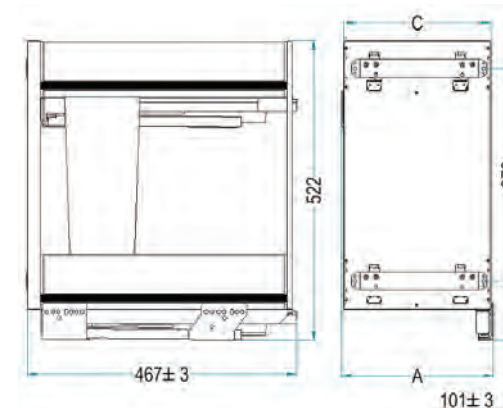

Separatori portabottiglie a richiesta.
Bottle separators on demand.
Cod. DPBKAR (1 Pcs - Ardesia/Slate) - Cod. DPBKAV (1 Pcs - Grigio RAL 7035/Grey RAL7035)
Cod. FEDPBKAR (Set 4 Pcs - Ardesia/Slate) - Cod. FEDPBKAV (Set 4 Pcs - Grigio RAL 7035/Grey RAL7035)

Estraibile portapane
Extractable breadbasket Ikona range

7105 K Y / 30 P AR

**Finitura Cesto / Fondo -
Basket Finishing / Bottom -**
AR: Ardesia / Ardesia - "Slate" / "Slate"
CH: Champagne / Champagne
N: Nero / Ardesia - Black / "Slate"

Imballo singolo
Single packaging

Larghezza / Width

	L [mm]	A [mm]	B [mm]	C [mm]
30	300	263	224	256
40	400	363	324	356
45	450	413	374	406

Portata guide kg 40
Slides load capacity kg 40

La finitura Ardesia è considerata di serie / Slate finishing as standard
Le finiture Champagne, Nero e Bianco vengono prodotte a richiesta / Champagne, Black and White finishes are produced on demand
Soft-Close di serie / Soft-Close as standard
Trattamento antiscivolo a richiesta / Antislip treatment on demand
Altezza: Utile interno 80 mm / Inside height 80 mm