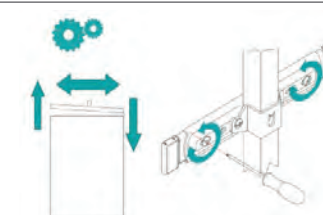

Separatori portabottiglie a richiesta.
Bottle separators on demand.

Cod. DPBKAR (1 Pcs - Ardesia/Slate) - Cod. DPBKAV (1 Pcs - Grigio RAL 7035/Grey RAL7035)
Cod. FEDPBKAR (Set 4 Pcs - Ardesia/Slate) - Cod. FEDPBKAV (Set 4 Pcs - Grigio RAL 7035/Grey RAL7035)

Estraibile multifunzione "cook-it-all" con attacco anta
Multifunction basket "Cook-it-all" with door fixing brackets Ikona range