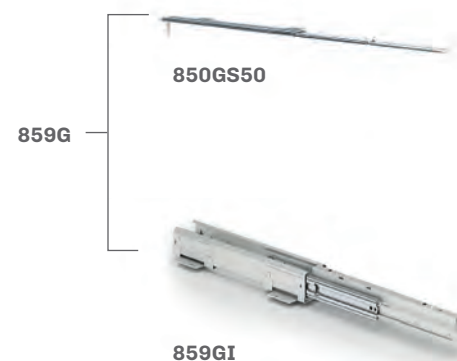

Portata guide 120 Kg.
Slides load capacity kg 120.