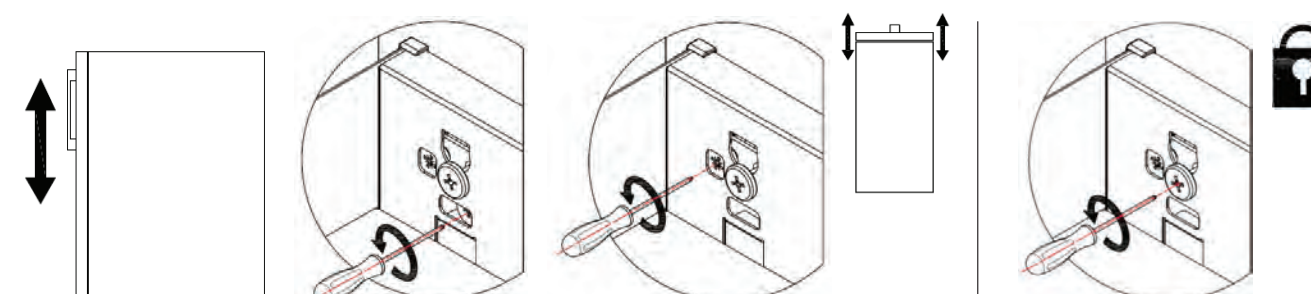

Optional
AS - Anti-scivolo / Anti-slip

Imballo singolo
Single packaging

Portata guide kg 40
Slides load capacity kg 40

La finitura Ardesia è considerata di serie / Slate finishing as standard
Le finiture Champagne, Nero e Bianco vengono prodotte a richiesta / Champagne, Black and White finishes are produced on demand
Soft-Close di serie / Soft-Close as standard
Trattamento antiscivolo a richiesta / Antislip treatment on demand
Altezza: Utile interno 80 mm / Inside height 80 mm