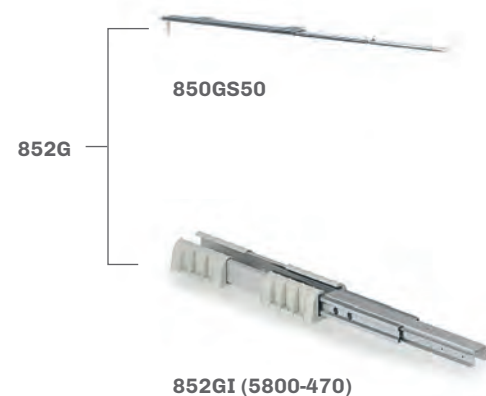

852G unico colore disponibile grigio RAL 7035.
Portata guide 80 Kg.
852G grey RAL 7035 only available.
Slides load capacity kg 80.