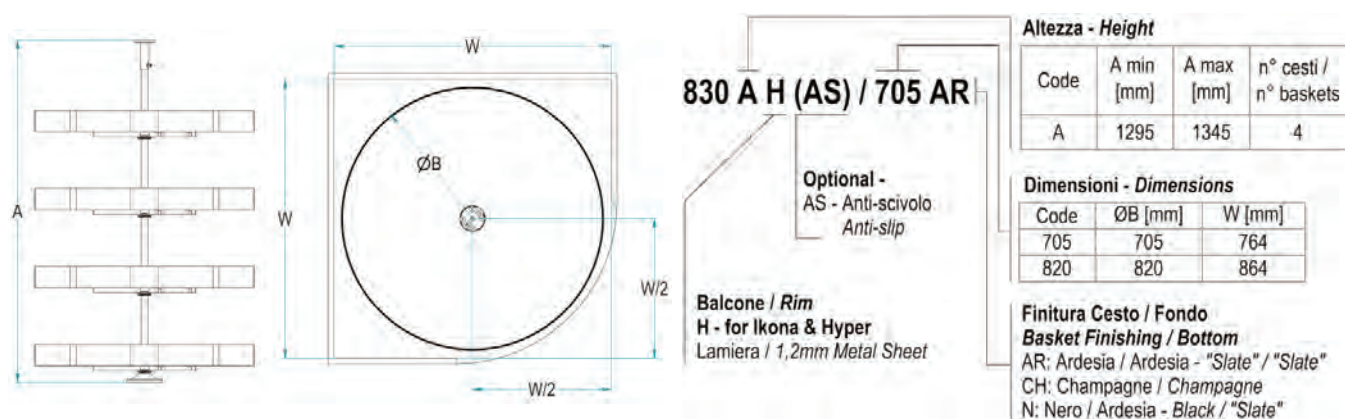

Portata kg 15 per piano
Loading capacity 15 kg per shelf

La finitura Ardesia è considerata di serie / Slate finishing as standard
Le finiture Champagne, Nero e Bianco vengono prodotte a richiesta / Champagne, Black and White finishes are produced on demand
Trattamento antiscivolo a richiesta / Antislip treatment on demand
Altezza: Utile interno 70 mm / Inside height 70 mm

Per esigenze tecniche l'articolo viene prodotto in lamiera con fondo in nobilitato
For technical reasons this article is made in metal sheet and melamine bottom