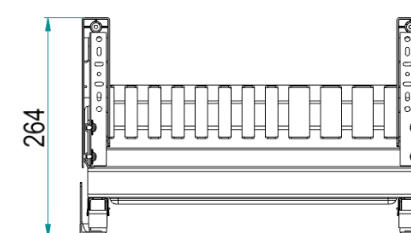

6703 H Y / 45 P AR

Finitura Cestello - Basket Finishing -
AR: Ardesia "Slate" (RAL 7043)
CH: Champagne
N: Black

H - for Ikona & Hyper
Lamiera / 2mm Metal Sheet

Imballo singolo
Single packaging

Cod. -

Misura Anta / Door Size [cm]	L [mm]	A [mm]
45	450	414
60	600	564
90	900	864