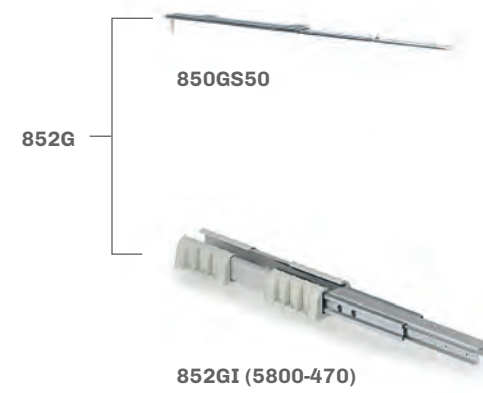

852G unico colore disponibile grigio RAL 7035.
Portata guide 80 Kg.
852G grey RAL 7035 only finish available.
Slides load capacity kg 80.