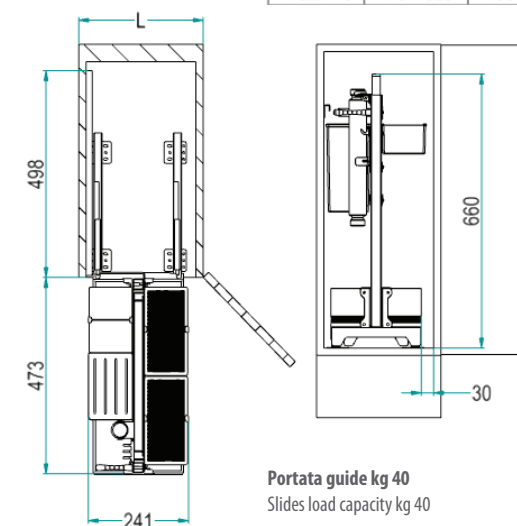

7132K

ikona

Estraibile multifunzione "cook-it-all" - estrazione manuale
Multifunction basket "cook it all"- manual extraction Ikona range

Max ingombro cestello da 30
Max space occupied for 30 cm basket

Il codice si riferisce all'articolo completo
(telaio + cesti)
The code refers to the whole article
(frame + baskets)