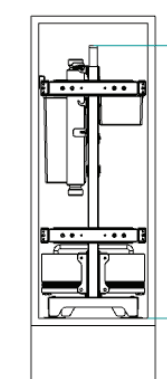

Il codice si riferisce all'articolo completo
(telaio + cesti)
The code refers to the whole article
(frame + baskets)

Dim. Cesto / Basket Size -

Cod.	A x B [mm]	L [mm]
7132KA 30	470 x 240	300
7132KA 40	470 x 340	400

Portata guide kg 40
Slides load capacity kg 40