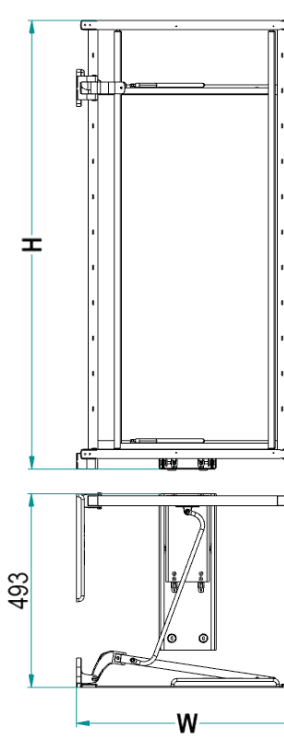

Il codice si riferisce all'articolo completo (meccanismo + cesti)
The code refers to the whole article (mechanism + baskets)

Capacità max totale di carico 60 Kg
Maximum total loading capacity 60 Kg
1808KSAG Capacità max di carico 3,5 Kg.
1808KSAG Maximum loading capacity 3,5 Kg.
1808K Capacità max di carico 10 Kg.
1808K Maximum loading capacity 10 Kg.

808 B K (AS) / 45 AR

Misura Anta / Door Size [cm]	L [mm]	W [mm]
45	450	407
50	500	457
60	600	557

Altezza / Height -

Code	H [mm]	n° Basket
B	1140	8 (4+4)

Optional -
AS - Anti-scivolo / Anti-slip

Cesti / Basket -
K - Ikona baskets
(Balcone / Rim Aluminium AISI6061)

Cod.	Caratteristiche	Features
AR	Cesto e struttura "Ardesia", Fondo "Ardesia" (RAL7043)	"Slate" basket and structure, "Slate" Bottom
CH	Cesto e struttura "Champagne", Fondo "Champagne"	"Champagne" structure and basket, "Champagne" Bottom
N	Cesto e struttura "Nero", Fondo "Ardesia" (RAL7043)	"Black" structure and basket, "Slate" Bottom

Dim. Cesti Baskets Size -

Cod.	D x E [mm]
45SAG	335 x 140
45	360 x 225
50SAG	385 x 140
50	410 x 225
60SAG	485 x 140
60	510 x 225

La finitura Ardesia è considerata di serie / Slate finishing as standard
Le finiture Champagne, Nero e Bianco vengono prodotte a richiesta / Champagne, Black and White finishes are produced on demand
Soft-Close di serie / Soft-Close as standard
Trattamento antiscivolo a richiesta / Antislip treatment on demand
Altezza: Utile interno 80 mm / Inside height 80 mm