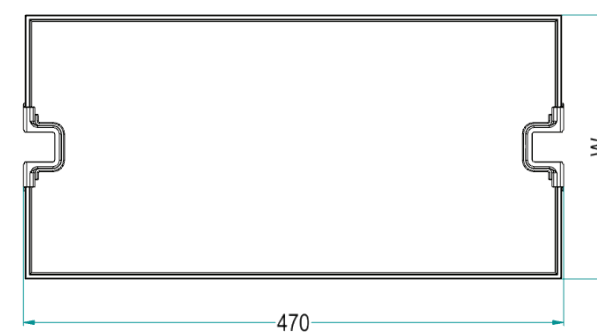

1852K AS / 30 AR 2

Imballo / Packaging

n°	Pezzi per scatola Pieces per box
2	2
3	3

Larghezza / Width

L [cm]	W [mm]
15	95
20	130
30	230
40	330
45	380
50	430
60	530

Finitura Cesto / Fondo -
Finishing Basket / Bottom -

AR: Ardesia / Ardesia - "Slate" / "Slate"

CH: Champagne / Champagne

N: Nero / Ardesia - Black / "Slate"

Optional -

AS: Anti-Scivolo / Anti-Slip

La finitura Ardesia è considerata di serie / Slate finishing as standard
Le finiture Champagne, Nero e Bianco vengono prodotte a richiesta / Champagne, Black and White finishes are produced on demand
Trattamento antiscivolo a richiesta / Antislip treatment on demand
Altezza: Utile interno 80 mm / Inside height 80 mm