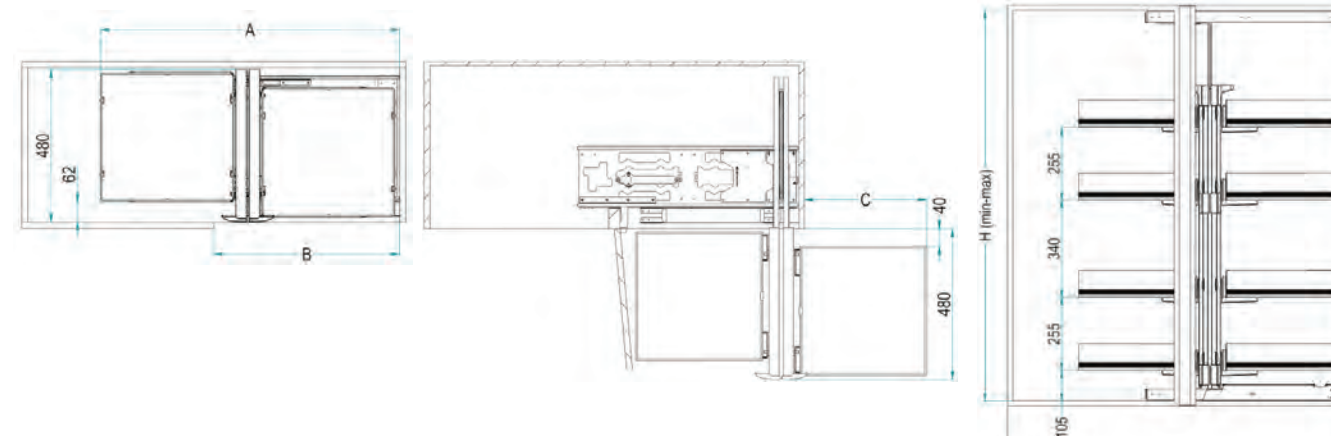

Compact 2: meccanismo angolare reversibile ad estrazione totale
Compact 2: reversible corner mechanism total extraction

Il codice si riferisce all'articolo completo (meccanismo + cesti)
The code refers to the whole article (mechanism + baskets)

839 A K (AS) / 45 AR (F)

Optional -
AS - Anti-Scivolo
Anti-slip

Cesti / Basket -
K - Ikona baskets

F - Ferramenta interna all'imballo del meccanismo
Hardware inside mechanism package

Cod. -

Misure Anta / Door Size [cm]	A [mm]	B [mm]	C [mm]
40	700	364	190
45	700	414	240
50	830	464	290
60	930	564	390

Altezza / Height

Code	H [mm]	n° Baskets
A	1185 - 1505	4+4

Dimensione Cesto Basket Size -

Cod.	D x E [mm]
40	410 x 225
45	410 x 275
50	410 x 325
60	410 x 425

Max portata kg 60
Maximum loading capacity 60 kg

Finitura - Finishing -
La finitura Ardesia è considerata di serie / Slate finishing as standard
Le finiture Champagne, Nero e Bianco vengono prodotte a richiesta / Champagne, Black and White finishes are produced on demand
Soft-Close di serie / Soft-Close as standard
Trattamento antiscivolo a richiesta / Antislip treatment on demand
Altezza: Utile interno 80 mm / Inside height 80 mm