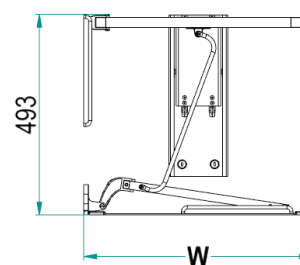

808MK

ikona

1808KKIT/3

Colonna attrezzata estraibile e reversibile
Double pantry unit, extractable and reversible

Il codice si riferisce all'articolo completo (meccanismo + cesti)
The code refers to the whole article (mechanism + baskets)

Capacità max totale di carico 60 Kg
Maximum total loading capacity 60 Kg
1808KSAG Capacità max di carico 3,5 Kg.
1808KSAG Maximum loading capacity 3,5 Kg.
1808K Capacità max di carico 10 Kg.
1808K Maximum loading capacity 10 Kg.

808 M K (AS) / 45 AR			
Misura Anta / Door Size [cm]	L [mm]	W [mm]	Cod. -
45	450	407	
50	500	457	
60	600	557	

Altezza / Height -

Code	H [mm]	n° Basket
M	840	6 (3+3)

Optional -
AS - Anti-scivolo / Anti-slip

Cesti / Basket -
K - Ikona baskets
(Balcone / Rim Aluminium AISI6061)

Finitura - Finishing -

Cod.	Caratteristiche	Features
AR	Cesto e struttura "Ardesia", Fondo "Ardesia" (RAL7043)	"Slate" basket and structure, "Slate" Bottom
CH	Cesto e struttura "Champagne", Fondo "Champagne"	"Champagne" structure and basket, "Champagne" Bottom
N	Cesto e struttura "Nero", Fondo "Ardesia" (RAL7043)	"Black" structure and basket, "Slate" Bottom

Dim. Cesti
Baskets Size -

Cod.	D x E [mm]
45SAG	335 x 140
45	360 x 225
50SAG	385 x 140
50	410 x 225
60SAG	485 x 140
60	510 x 225

La finitura Ardesia è considerata di serie / Slate finishing as standard
Le finiture Champagne, Nero e Bianco vengono prodotte a richiesta / Champagne, Black and White finishes are produced on demand
Soft-Close di serie / Soft-Close as standard
Trattamento antiscivolo a richiesta / Antislip treatment on demand
Altezza: Utile interno 80 mm / Inside height 80 mm