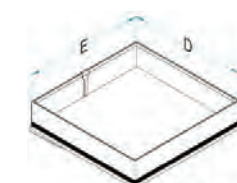

Optional -
 AS - Anti-scivolo
 Anti-slip

Cesti / Basket -
 K - n°2 Ikona baskets
 (Balcone / Rim Aluminium AISI6061)

Cod. -	Misura Anta / Door Size [cm]
	40
	45
	50
	60

Finitura - Finishing -

Cod.	Caratteristiche	Features
AR	Cesto e struttura "Ardesia", Fondo "Ardesia" (RAL7043)	"Slate" structure and basket, "Slate" Bottom
CH	Cesto e struttura "Champagne", Fondo "Champagne"	"Champagne" structure and basket, "Champagne" Bottom
N	Cesto e struttura "Nero", Fondo "Ardesia" (RAL7043)	"Black" structure and basket, "Slate" Bottom