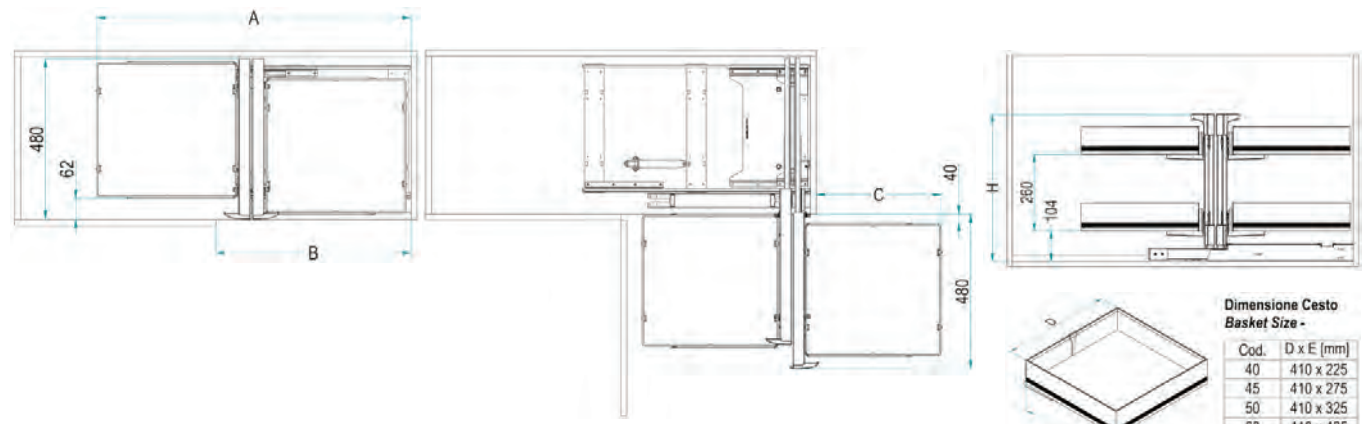

Il codice si riferisce all'articolo completo (meccanismo + cesti)
The code refers to the whole article (mechanism + baskets)

F - Ferramenta interna all'imballo del meccanismo
Hardware inside mechanism package

839 B K (AS) / 45 AR (F)

Optional - AS - Anti-Scivolo Anti-slip
Cesti / Basket - K - Ikona baskets

Misure Anta / Door Size [cm]	A [mm]	B [mm]	C [mm]
40	700	364	190
45	700	414	240
50	830	464	290
60	930	564	390

Code	H [mm]	n° Baskets
B	500	2+2

Max portata kg 40
Maximum loading capacity 40 kg

Finitura - Finishing -

La finitura Ardesia è considerata di serie / Slate finishing as standard
Le finiture Champagne, Nero e Bianco vengono prodotte a richiesta / Champagne, Black and White finishes are produced on demand
Soft-Close di serie / Soft-Close as standard
Trattamento antiscivolo a richiesta / Antislip treatment on demand
Altezza: Utile interno 80 mm / Inside height 80 mm