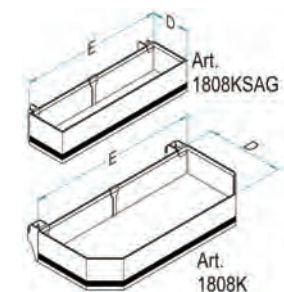

Dim. Cesti Baskets Size -

Cod.	D x E [mm]
45SAG	335 x 140
45	360 x 225
50SAG	385 x 140
50	410 x 225
60SAG	485 x 140
60	510 x 225