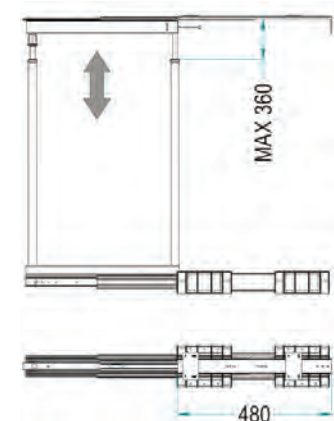

Cod.	RAL 7035	RAL 7043	Champagne	Black
800ST120	-	AR	CH	N
800ST220	-	AR	CH	N
800ST125	-	AR	CH	N
800ST225	-	AR	CH	N
800ST130	-	AR	CH	N
800ST230	-	AR	CH	N
800ST140	-	AR	CH	N
800ST240	-	AR	CH	N
800ST145	-	AR	CH	N
800ST245	-	AR	CH	N
800ST150	-	AR	CH	N
800ST250	-	AR	CH	N
800ST160	-	AR	CH	N
800ST260	-	AR	CH	N

* 800ST 1 30 - Imballo ad 1 pezzo / 1 piece per box
800ST 2 30 - Imballo a 2 pezzi / 2 pieces per box

La finitura Ardesia è considerata di serie / Slate finishing as standard
Le finiture Champagne, Nero e Bianco vengono prodotte a richiesta /
Champagne, Black and White finishes are produced on demand
Soft-Close di serie / Soft-Close as standard