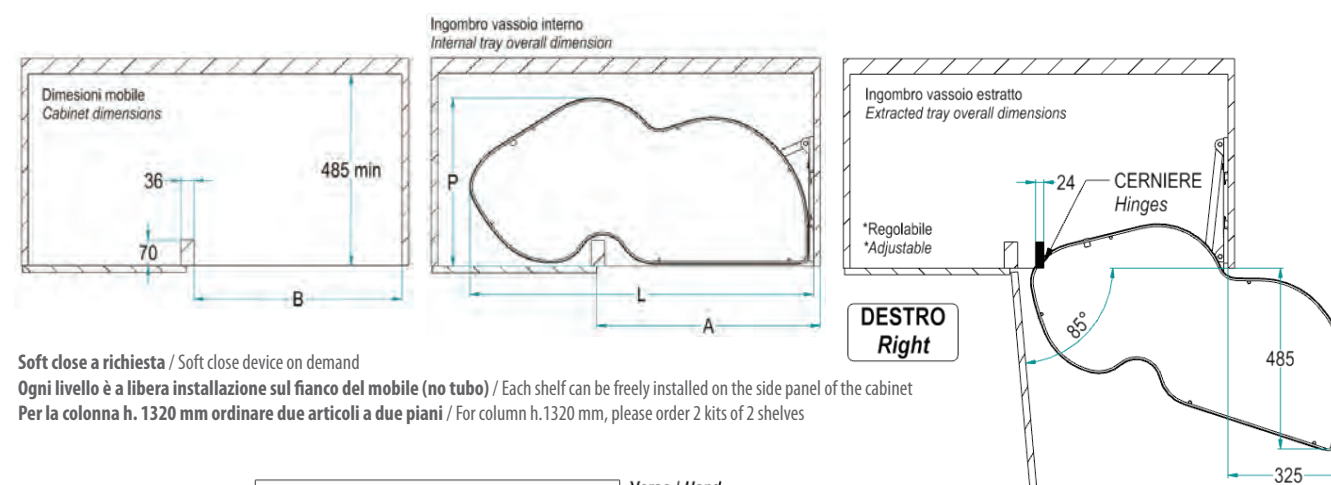

846BH

ikona

Cod. 846S/1AR
A richiesta / On demand

SOFT-CLOSE
Tempi di montaggio:
90" a piano
Installation time:
90 seconds per shelf

Combi's 2 - ripiani girevoli ad estrazione totale per angolo base
Combi's 2 - rotating full extraction shelves for corner base unit

Soft close a richiesta / Soft close device on demand
Ogni livello è a libera installazione sul fianco del mobile (no tubo) / Each shelf can be freely installed on the side panel of the cabinet
Per la colonna h. 1320 mm ordinare due articoli a due piani / For column h. 1320 mm, please order 2 kits of 2 shelves