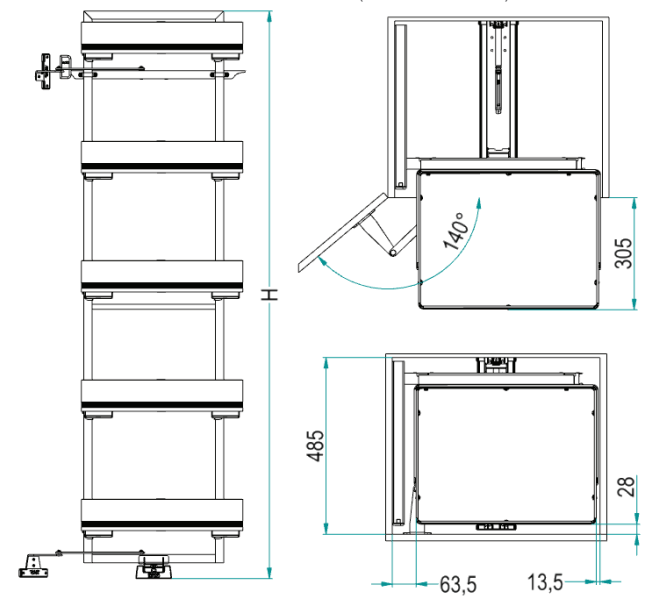

Portata kg 10 per piano
Loading capacity 10 kg per shelf

Il codice si riferisce all'articolo completo (meccanismo + cesti)
The code refers to the whole article (mechanism + baskets)