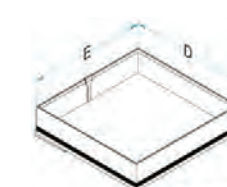

Dim. Cesto Basket Size -

Cod.	D x E [mm]
30	370 x 240
40	370 x 287
45	370 x 337
50	370 x 387
60	370 x 487

Art. 1860K

La finitura Ardesia è considerata di serie / Slate finishing as standard

Le finiture Champagne, Nero e Bianco vengono prodotte a richiesta / Champagne, Black and White finishes are produced on demand

Soft-Close a richiesta / Soft-Close on demand

Trattamento antiscivolo a richiesta / Antislip treatment on demand

Altezza: Utile interno 80 mm / Inside height 80 mm