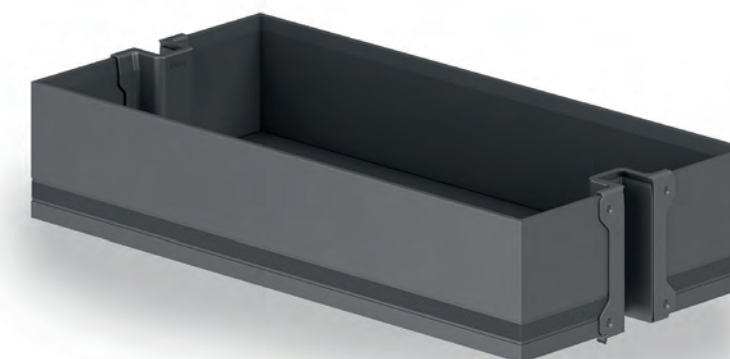

1852K

ikona

Per articolo 818-859-852
For item 818-859-852

Cestello per colonna estraibile
Basket for extractable column