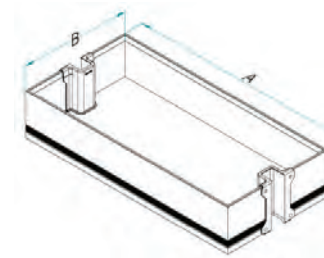

Max ingombro cestello da 30
Max space occupied for 30 cm basket

Il codice si riferisce all'articolo completo
(telaio + cesti)
The code refers to the whole article
(frame + baskets)

Dim. Cesto / Basket Size -

Cod.	A x B [mm]	L [mm]
7132K 30	470 x 220	300
7132K 40	470 x 320	400