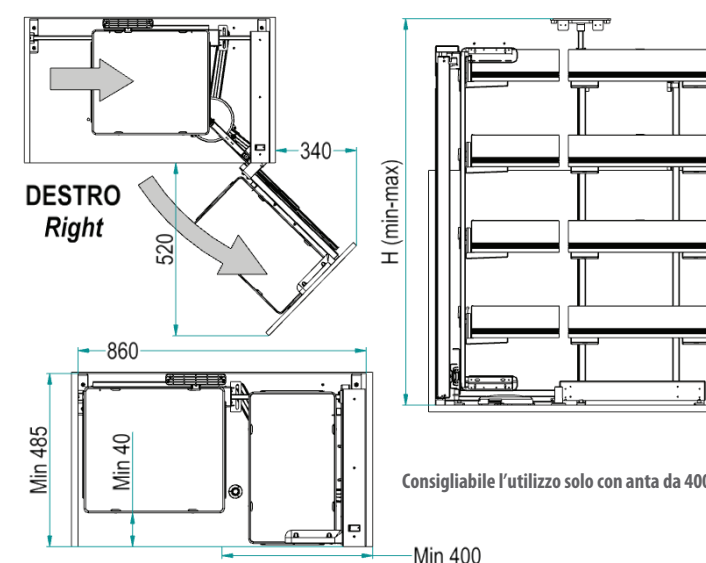

803AK

ikona

Cod. 803MADXAR - 803MASXAR

Cod. 1803KKITAR (x 2 scatole/boxes)

Dynamic corner

Consigliabile l'utilizzo solo con anta da 400-450 mm / Recommended for use on 400 or 450 mm wide door

Il codice si riferisce all'articolo completo (meccanismo + cesti)
The code refers to the whole article (mechanism + baskets)