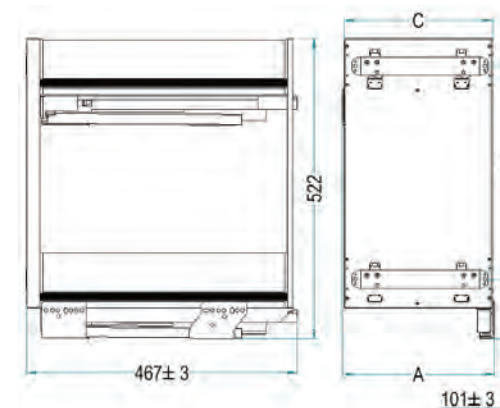

7102 K (AS) Y / 30 P AR

Finitura Cesto / Fondo - Basket Finishing / Bottom -
AR: Ardesia / Ardesia - "Slate" / "Slate"
CH: Champagne / Champagne
N: Nero / Ardesia - Black / "Slate"

Larghezza / Width

	L [mm]	A [mm]	B [mm]	C [mm]
30	300	263	224	256
35	350	313	274	306
40	400	363	324	356
45	450	413	374	406
50	500	463	424	456
60	600	563	524	556

Optional
AS - Anti-scivolo / Anti-slip

Imballo singolo
Single packaging

Portata guide kg 40
Slides load capacity kg 40

La finitura Ardesia è considerata di serie / Slate finishing as standard
Le finiture Champagne, Nero e Bianco vengono prodotte a richiesta / Champagne, Black and White finishes are produced on demand
Soft-Close di serie / Soft-Close as standard
Trattamento antiscivolo a richiesta / Antislip treatment on demand
Altezza: Utile interno 80 mm / Inside height 80 mm