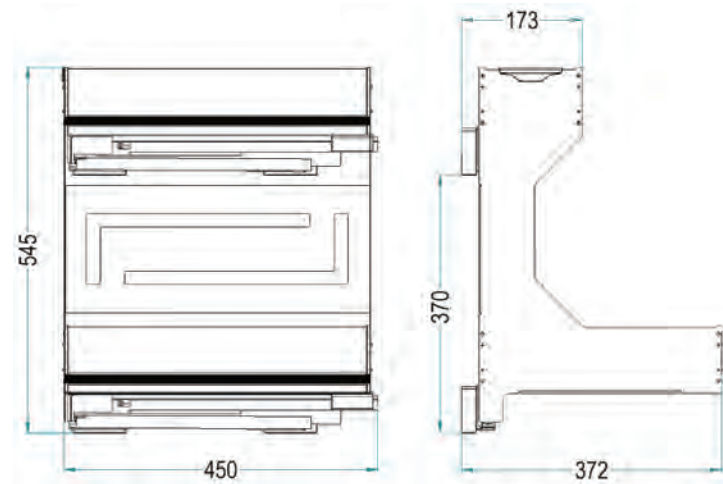

Portata guide kg 40
Slides load capacity kg 40

7107 K Y / 45 DX AR

Finitura Cesto / Fondo - Basket Finishing / Bottom -
AR: Ardesia / Ardesia - "Slate" / "Slate"
CH: Champagne / Champagne
N: Nero / Ardesia - Black / "Slate"

Verso / Hand
DX - RIGHT
SX - LEFT

La finitura Ardesia è considerata di serie / Slate finishing as standard
Le finiture Champagne, Nero e Bianco vengono prodotte a richiesta / Champagne, Black and White finishes are produced on demand
Soft-Close di serie / Soft-Close as standard
Trattamento antiscivolo a richiesta / Antislip treatment on demand
Altezza: Utile interno 80 mm / Inside height 80 mm