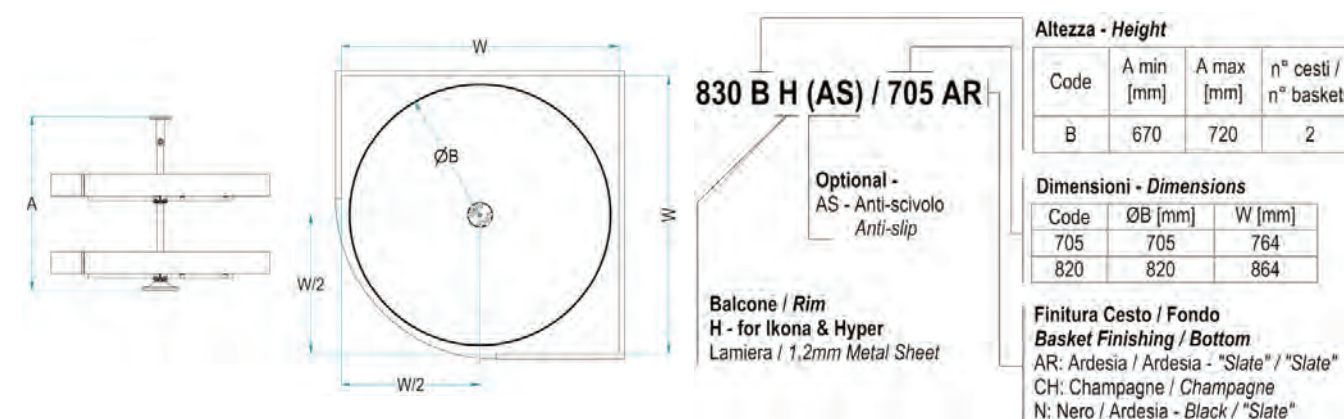

Portata kg 15 per piano
Loading capacity 15 kg per shelf

La finitura Ardesia è considerata di serie / Slate finishing as standard
Le finiture Champagne, Nero e Bianco vengono prodotte a richiesta / Champagne, Black and White finishes are produced on demand
Trattamento antiscivolo a richiesta / Antislip treatment on demand
Altezza: Utile interno 70 mm / Inside height 70 mm

Per esigenze tecniche l'articolo viene prodotto in lamiera con fondo in nobilitato
For technical reasons this article is made in metal sheet and melamine bottom