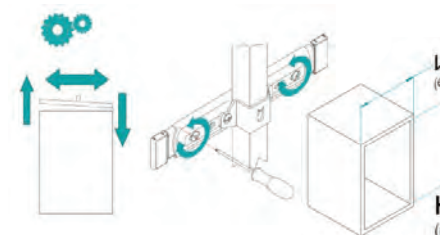

Cod.	RAL 7035	RAL 7043	Champagne	Black
800ST120	-	AR	CH	N
800ST220	-	AR	CH	N
800ST125	-	AR	CH	N
800ST225	-	AR	CH	N
800ST130	-	AR	CH	N
800ST230	-	AR	CH	N
800ST140	-	AR	CH	N
800ST240	-	AR	CH	N
800ST145	-	AR	CH	N
800ST245	-	AR	CH	N
800ST150	-	AR	CH	N
800ST250	-	AR	CH	N
800ST160	-	AR	CH	N
800ST260	-	AR	CH	N

* 800ST 1 30 - Imballo ad 1 pezzo / 1 piece per box
800ST 2 30 - Imballo a 2 pezzi / 2 pieces per box

La finitura Ardesia è considerata di serie / Slate finishing as standard
Le finiture Champagne, Nero e Bianco vengono prodotte a richiesta /
Champagne, Black and White finishes are produced on demand
Soft-Close di serie / Soft-Close as standard