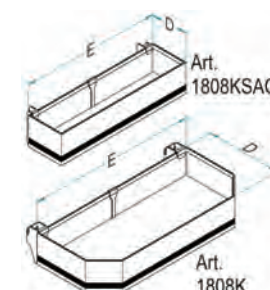

Dim. Cesti Baskets Size -

Cod.	D x E [mm]
45SAG	335 x 140
45	360 x 225
50SAG	385 x 140
50	410 x 225
60SAG	485 x 140
60	510 x 225