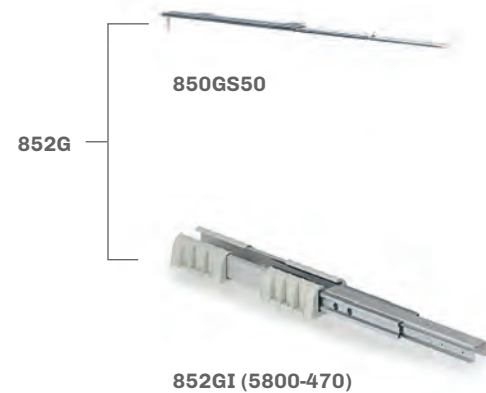

852G unico colore disponibile grigio RAL 7035.
Portata guide 80 Kg.
852G grey RAL 7035 only finish available.
Slides load capacity kg 80.