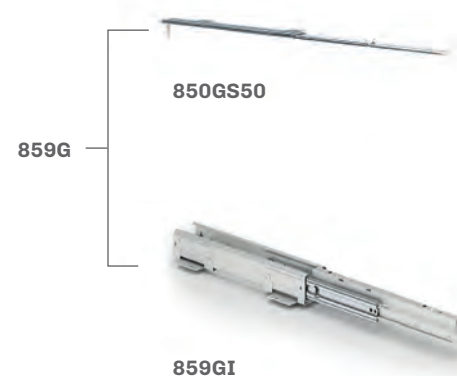

Portata guide 120 Kg.
Slides load capacity kg 120.