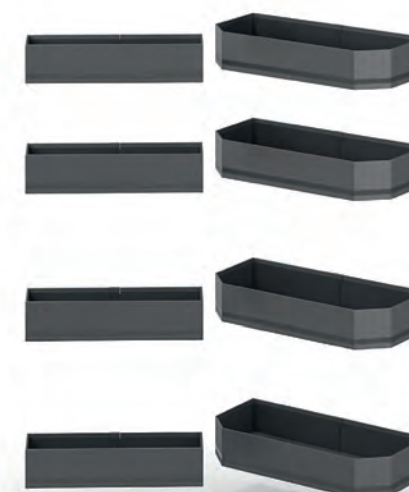

1808KKIT/2 (x 2 scatole/boxes)

Colonna attrezzata estraibile e reversibile
Double pantry unit, extractable and reversible