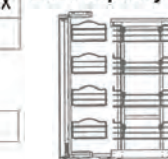

Fondo in legno / wooden bottom

AR: Ardesia / "Slate"
CH: Champagne / Champagne
N: Ardesia / "Slate"

Altezza / Height:

Code	H [mm] Min-Max
A	1110 - 1260

N.Cesti / n.Baskets:

A	4+4
---	-----

Massimo Carico / Load Capacity kg -