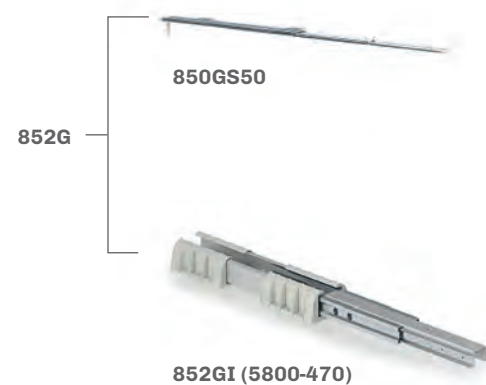

852G unico colore disponibile grigio RAL 7035.
Portata guide 80 Kg.
852G grey RAL 7035 only finish available.
Slides load capacity kg 80.