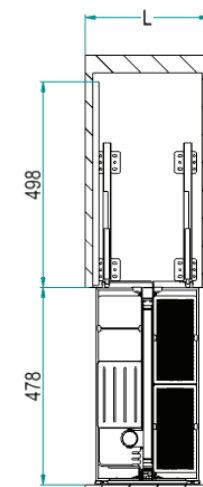

Il codice si riferisce all'articolo completo
(telaio + cesti)
The code refers to the whole article
(frame + baskets)

Dim. Cesto / Basket Size -

Cod.	A x B [mm]	L [mm]
7132KA 30	470 x 240	300
7132KA 40	470 x 340	400

Portata guide kg 40
Slides load capacity kg 40