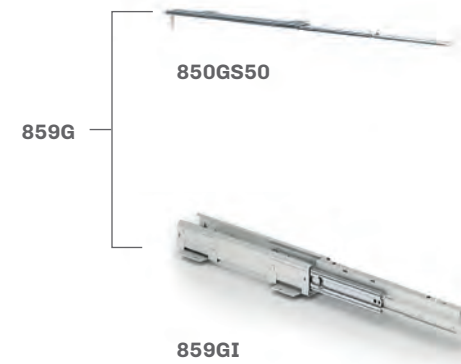

Portata guide 120 Kg.
Slides load capacity kg 120.