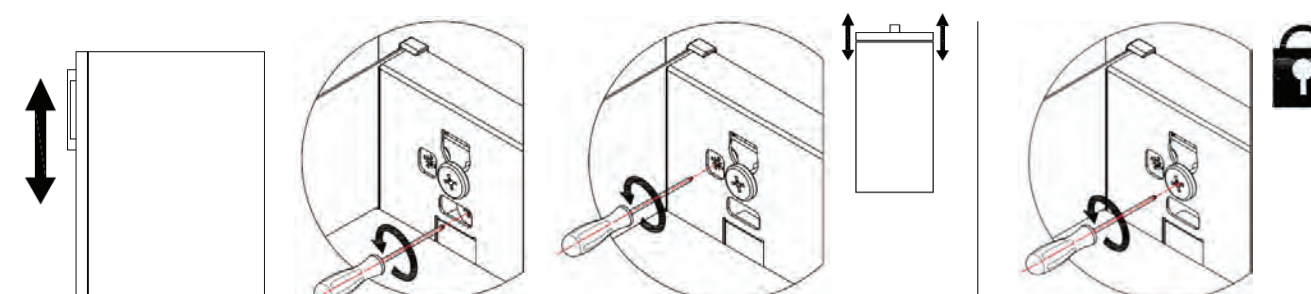

Imballo singolo
Single packaging

Larghezza / Width

	L [mm]	A [mm]	B [mm]	C [mm]
30	300	263	224	256
40	400	363	324	356
45	450	413	374	406

Portata guide kg 40
Slides load capacity kg 40

La finitura Ardesia è considerata di serie / Slate finishing as standard
Le finiture Champagne, Nero e Bianco vengono prodotte a richiesta / Champagne, Black and White finishes are produced on demand
Soft-Close di serie / Soft-Close as standard
Trattamento antiscivolo a richiesta / Antislip treatment on demand
Altezza: Utile interno 80 mm / Inside height 80 mm