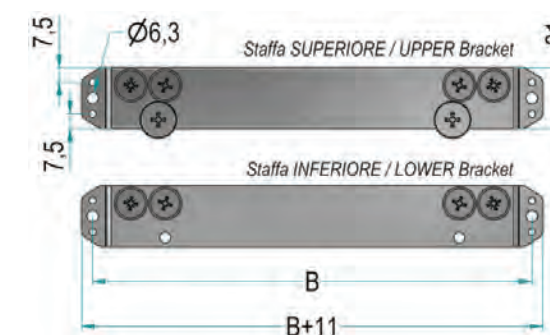

7102K

ikona

Separatori portabottiglie a richiesta.
Bottle separators on demand.

Cod. DPBKAR (1 Pcs - Ardesia/Slate) - Cod. DPBKAV (1 Pcs - Grigio RAL 7035/Grey RAL7035)
Cod. FEDPBKAR (Set 4 Pcs - Ardesia/Slate) - Cod. FEDPBKAV (Set 4 Pcs - Grigio RAL 7035/Grey RAL7035)

Estraibile due piani Ikona
Two shelves extractable basket Ikona range

7102 K (AS) Y / 30 P AR

Finitura Cesto / Fondo - Basket Finishing / Bottom -
AR: Ardesia / Ardesia - "Slate" / "Slate"
CH: Champagne / Champagne
N: Nero / Ardesia - Black / "Slate"

Larghezza / Width

	L [mm]	A [mm]	B [mm]	C [mm]
30	300	263	224	256
35	350	313	274	306
40	400	363	324	356
45	450	413	374	406
50	500	463	424	456
60	600	563	524	556

Optional
AS - Anti-scivolo / Anti-slip

Imballo singolo
Single packaging

Portata guide kg 40
Slides load capacity kg 40

La finitura Ardesia è considerata di serie / Slate finishing as standard
Le finiture Champagne, Nero e Bianco vengono prodotte a richiesta / Champagne, Black and White finishes are produced on demand
Soft-Close di serie / Soft-Close as standard
Trattamento antiscivolo a richiesta / Antislip treatment on demand
Altezza: Utile interno 80 mm / Inside height 80 mm