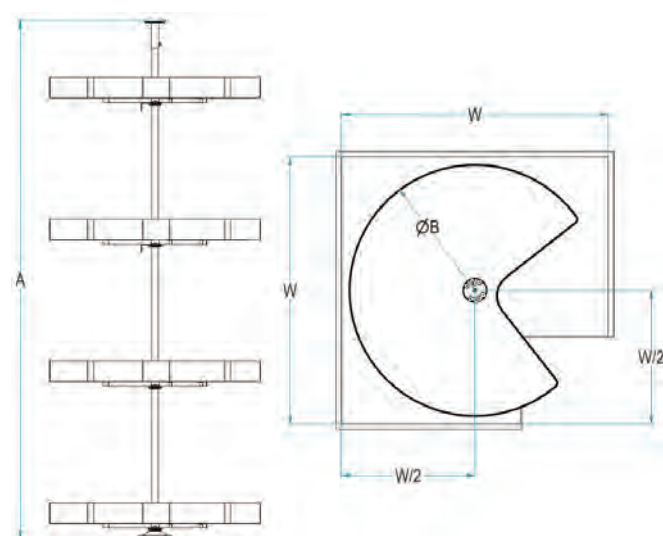

828 H H (AS) / 705 AR

Optional -
AS - Anti-scivolo
Anti-slip

Balcone / Rim
H - for Ikona & Hyper
Lamiera / 1,2mm Metal Sheet

Altezza - Height

Code	A min [mm]	A max [mm]	n° cesti / n° baskets
H	2025	2075	4

Dimensioni - Dimensions

Code	ØB [mm]	W [mm]
705	705	764
820	820	864

Finitura Cesto / Fondo
Basket Finishing / Bottom
AR: Ardesia / Ardesia - "Slate" / "Slate"
CH: Champagne / Champagne
N: Nero / Ardesia - Black / "Slate"

Portata kg 15 per piano
Loading capacity 15 kg per shelf

La finitura Ardesia è considerata di serie / Slate finishing as standard
Le finiture Champagne, Nero e Bianco vengono prodotte a richiesta / Champagne, Black and White finishes are produced on demand
Trattamento antiscivolo a richiesta / Antislip treatment on demand
Altezza: Utile interno 70 mm / Inside height 70 mm

Per esigenze tecniche l'articolo viene prodotto in lamiera con fondo in nobilitato
For technical reasons this article is made in metal sheet and melamine bottom