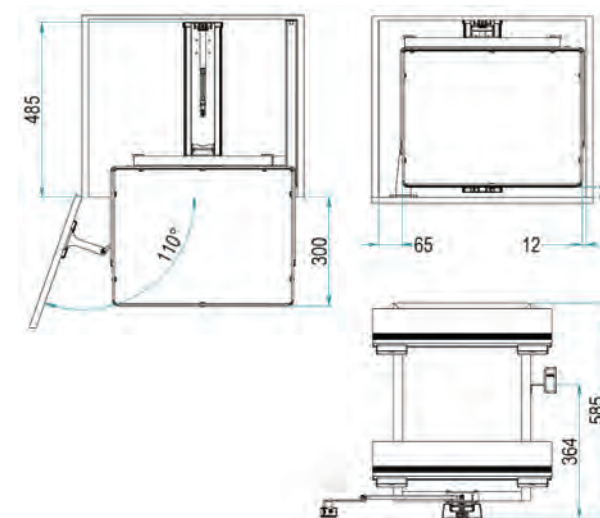

1860KKIT/2

Minimal - sistema estraibile a due cesti per mobile base
Minimal - extractable mechanism with two baskets for base cabinets

Portata kg 12 per piano
Loading capacity 12 kg per shelf

Il codice si riferisce all'articolo completo
(meccanismo + cesti)
The code refers to the whole article
(mechanism + baskets)