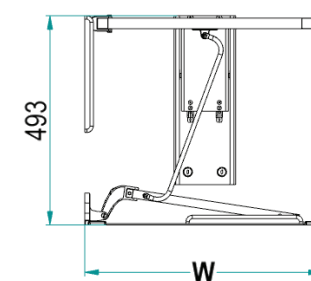

Capacità max totale di carico 40 Kg
Maximum total loading capacity 40 Kg
1808KSAG Capacità max di carico 3,5 Kg.
1808KSAG Maximum loading capacity 3,5 Kg.
1808K Capacità max di carico 10 Kg.
1808K Maximum loading capacity 10 Kg.

808 S K (AS) / 45 AR

Misura Anta / Door Size [cm]	L [mm]	W [mm]
45	450	407
50	500	457
60	600	557

Code	H [mm]	n° Basket
S	575	4 (2+2)

Cod. -		
Misura Anta / Door Size [cm]	L [mm]	W [mm]
45	450	407
50	500	457
60	600	557

Optional -
AS - Antiscivolo / Anti-slip

Cesti / Basket -
K - Ikona baskets (Balcone / Rim Aluminium AISI6061)

Finitura - Finishing -

Cod.	Caratteristiche	Features
AR	Cesto e struttura "Ardesia", Fondo "Ardesia" (RAL7043)	"Slate" basket and structure, "Slate" Bottom
CH	Cesto e struttura "Champagne", Fondo "Champagne"	"Champagne" structure and basket, "Champagne" Bottom
N	Cesto e struttura "Nero", Fondo "Ardesia" (RAL7043)	"Black" structure and basket, "Slate" Bottom