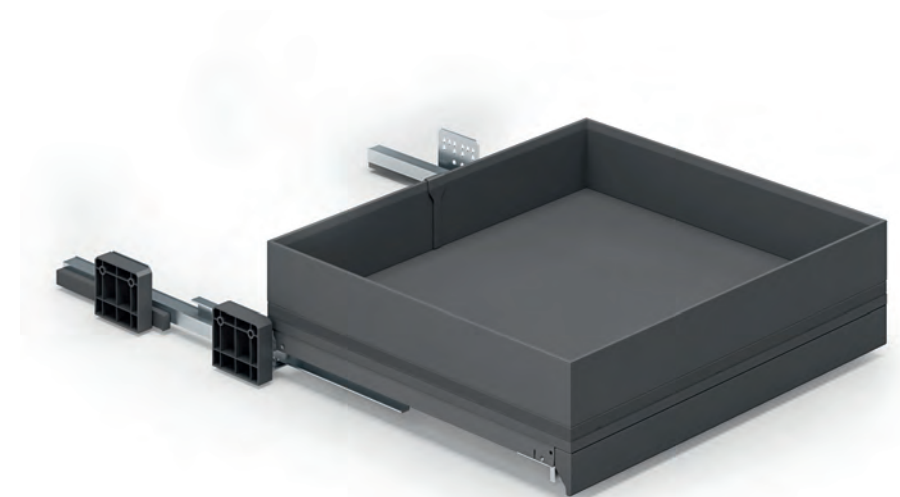

7202KD

ikona

Cassetto estraibile con distanziali - estrazione manuale
Drawer basket with spacers – manual extraction Ikona range

Portata guide kg 40
 Slides load capacity kg 40

7202 K D (AS) Y / 60 P AR

Optional -
 AS - Anti-scivolo / Anti-slip