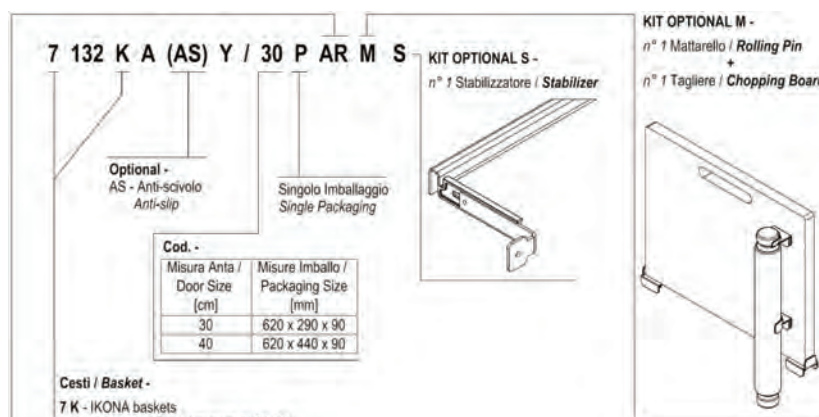

Finitura - Finishing -

La finitura Ardesia è considerata di serie / Slate finishing as standard
Le finiture Champagne, Nero e Bianco vengono prodotte a richiesta / Champagne, Black and White finishes are produced on demand
Soft-Close di serie / Soft-Close as standard
Trattamento antiscivolo a richiesta / Antislip treatment on demand
Altezza: Utile interno 80 mm / Inside height 80 mm