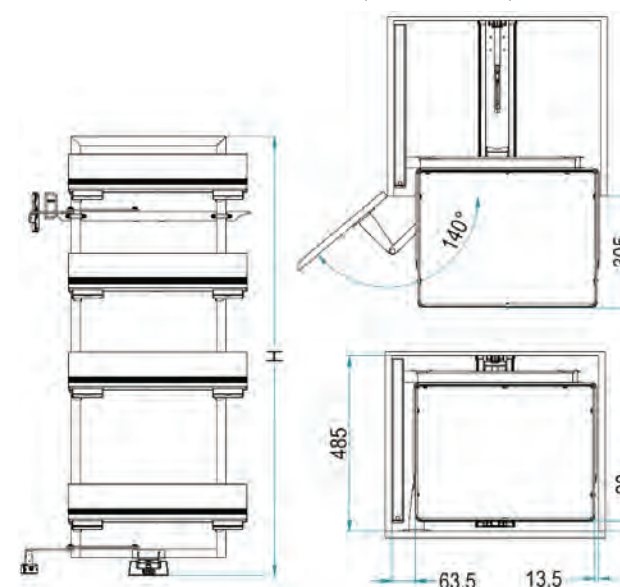

Maxima - colonna dispensa reversibile Maxima - reversible pantry unit

Portata kg 10 per piano
Loading capacity 10 kg per shelf

Il codice si riferisce all'articolo completo
(meccanismo + cesti)
The code refers to the whole article
(mechanism + baskets)