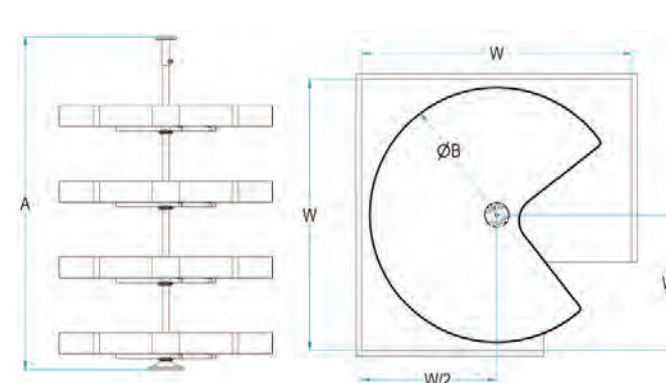

828 A H (AS) / 705 AR

Optional -
AS - Anti-scivolo
Anti-slip

Balcone / Rim
H - for Ikona & Hyper
Lamiera / 1,2mm Metal Sheet

Altezza - Height

Code	A min [mm]	A max [mm]	n° cesti / n° baskets
A	1295	1345	4

Dimensioni - Dimensions

Code	ØB [mm]	W [mm]
705	705	764
820	820	864

Finitura Cesto / Fondo
Basket Finishing / Bottom
AR: Ardesia / Ardesia - "Slate" / "Slate"
CH: Champagne / Champagne
N: Nero / Ardesia - Black / "Slate"

Portata kg 15 per piano
Loading capacity 15 kg per shelf

La finitura Ardesia è considerata di serie / Slate finishing as standard
Le finiture Champagne, Nero e Bianco vengono prodotte a richiesta / Champagne, Black and White finishes are produced on demand
Trattamento antiscivolo a richiesta / Antislip treatment on demand
Altezza: Utile interno 70 mm / Inside height 70 mm

Per esigenze tecniche l'articolo viene prodotto in lamiera con fondo in nobilitato
For technical reasons this article is made in metal sheet and melamine bottom