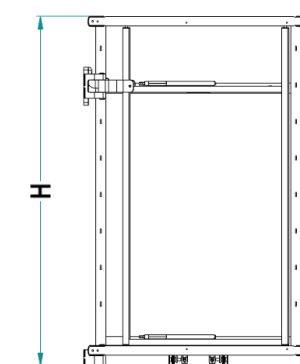

Il codice si riferisce all'articolo completo (meccanismo + cesti)
The code refers to the whole article (mechanism + baskets)

Capacità max totale di carico 60 Kg
Maximum total loading capacity 60 Kg
1808KSAG Capacità max di carico 3,5 Kg.
1808KSAG Maximum loading capacity 3,5 Kg.
1808K Capacità max di carico 10 Kg.
1808K Maximum loading capacity 10 Kg.