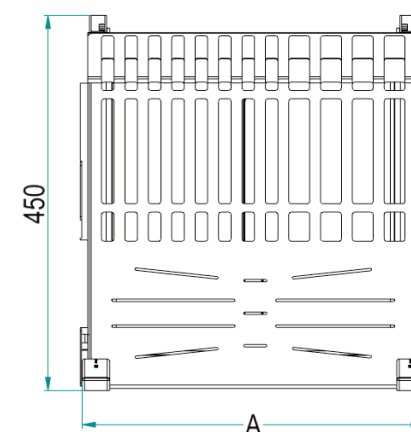

Portata guide kg 40
Slides load capacity kg 40

La finitura Ardesia è considerata di serie / Slate finishing as standard

Le finiture Champagne, Nero e Bianco vengono prodotte a richiesta / Champagne, Black and White finishes are produced on demand

Soft-Close di serie / Soft-Close as standard

Per esigenze tecniche l'articolo viene prodotto in lamiera
For technical reasons this article is made in metal sheet

Copyright 2018 INOXA S.r.l. - All rights reserved

INOXA Srl si riserva il diritto di apportare, senza alcun preavviso, modifiche ai materiali, alle finiture, al design e alle caratteristiche tecniche per tutti gli articoli presenti in questo catalogo.

Le finiture ed i colori dei materiali hanno puramente valore indicativo in quanto soggetti alle tolleranze dei processi di stampa.

Per esigenze tecniche i codici riportati in questo catalogo potrebbero subire modifiche al momento della compilazione dei documenti.

INOXA Srl reserves the right to change, without prior notice, materials, covers, finishes and drawing of the products presented in this catalogue.

The textures and colors of materials and finishes are indicative as they are depending on the tolerances of the printing process.

For technical reasons, the codes indicated in this catalogue may be subject to changes at printing time or in the official documents.