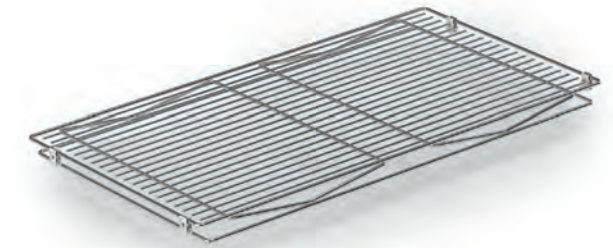

Finitura Cestello
Basket Finishing -
C: Cromo / Chrome
AR: Ardesia / "Slate" RAL7043

Portata guide kg 30 / Slides load capacity kg 30
Equippaggiato con guide SALICE / Equipped with SALICE slides

125

quadro

Portabiancheria.
Laundry basket.

400

quadro

Ripiano grigliato.
Wire shelf.

301

quadro

Mezza luna.
Half-moon.

301 / 66 C