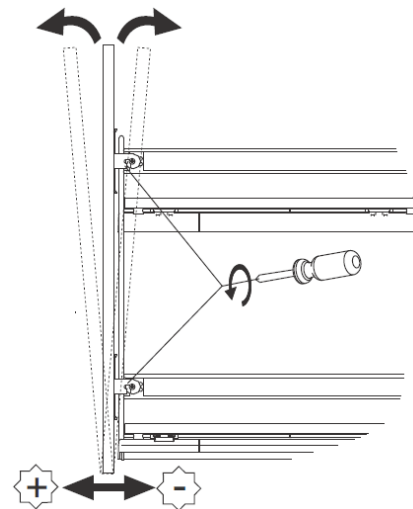

2105S

quadro

Portata guide kg 30 / Slides load capacity kg 30
Equippaggiato con guide SALICE / Equipped with SALICE slides
Guide incrociate / Staggered Slides

2105S Y / 30 - 50 P C

Imballo Singolo / Single Packaging
Y: Soft-Closing

Finitura Cestello / Basket Finishing -
C: Cromo / Chrome
AR: Ardesia / "Slate" RAL7043

Profondità / Depth		Cod. -	
Cod.	P [mm]	Misura Anta / Door Size [cm]	A [mm]
30	475	30	264
40	475	40	364
45	475	45	414

2202D

quadro

Portata guide kg 30 / Slides load capacity kg 30
Equippaggiato con guide SALICE / Equipped with SALICE slides

2202D Y / 30 - 50 P C

Imballo Singolo / Single Packaging
Y: Soft-Closing

Finitura Cestello / Basket Finishing -
C: Cromo / Chrome
AR: Ardesia / "Slate" RAL7043

Profondità / Depth		Cod. -		
Cod.	P [mm]	Misura Anta / Door Size [cm]	A [mm]	n° Spacers
30	475	30	264	1
35	475	35	314	1
40	475	40	364	1
45	475	45	414	1
50	475	50	464	1
60	475	60	564	1
80	475	80	764	2
90	475	90	864	2
100	475	100	964	2