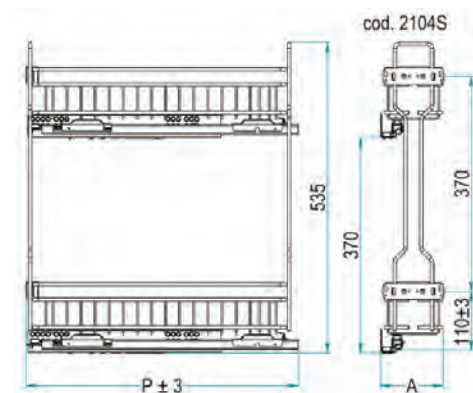

2104S

quadro

Separatori portabottiglie a richiesta.
Bottle separators on demand.
Cod. DPB (1 Pcs - Grigio RAL7035/Grey RAL7035)
Cod. FEDPB (Kit 4 Pcs Grigio RAL7035/Grey RAL7035)
Cod. DPBAR (1 Pcs - Ardesia /Slate)
Cod. FEDPBAR (Kit 4 Pcs Ardesia / Slate)

Estraibile Jolly due piani.
Two shelves extractable Jolly basket QUADRO range.

2110

quadro

Separatori portabottiglie a richiesta.
Bottle separators on demand.
Cod. DPB (1 Pcs - Grigio RAL7035/Grey RAL7035)
Cod. FEDPB (Kit 4 Pcs Grigio RAL7035/Grey RAL7035)
Cod. DPBAR (1 Pcs - Ardesia /Slate)
Cod. FEDPBAR (Kit 4 Pcs Ardesia / Slate)

Estraibile Jolly due piani.
Two shelves extractable Jolly basket QUADRO range.

Portata guide kg 30 / Slides load capacity kg 30
Equippaggiato con guide SALICE / Equipped with SALICE slides

2104S Y (DX) / 15 - 50 P C

Imballo Singolo
Single Packaging
Y: Soft-Closing

Finitura Cestello
Basket Finishing -
C: Cromo / Chrome
AR: Ardesia / "Slate" RAL7043

Profondità / Depth	
Cod.	P [mm]
28*	280
50	470

* Solo Larghezza 15cm
Only for 15cm Width

Cod. -		
Misura Anta / Door Size [cm]	A [mm]	
15	110	
20	160	
25	210	

Versione Guide / Slides Version -

Cod.	n°2 RH Slides	n°2 SX Slides
2104SY	DX	-

Portata guide kg 30 / Slides load capacity kg 30
Equippaggiato con guide BLUM / Equipped with BLUM slides
Guide incrociate / Staggered Slides

2110 Y (DX) / 15 - 45 P C

Y: Soft-Closing
Imballo Singolo
Single Packaging

Finitura Cestello
Basket Finishing -
C: Cromo / Chrome
AR: Ardesia / "Slate" RAL7043

Profondità / Depth	
Cod.	Q [mm]
45	475

Cod. -	
Misura Anta / Door Size [cm]	A [mm]
15	114
20	164
25	214

Versione Guide / Slides Version -

Cod.	Opposite Slides	n°2 RH slides	n°2 LH slides
2110	-	DX	SX