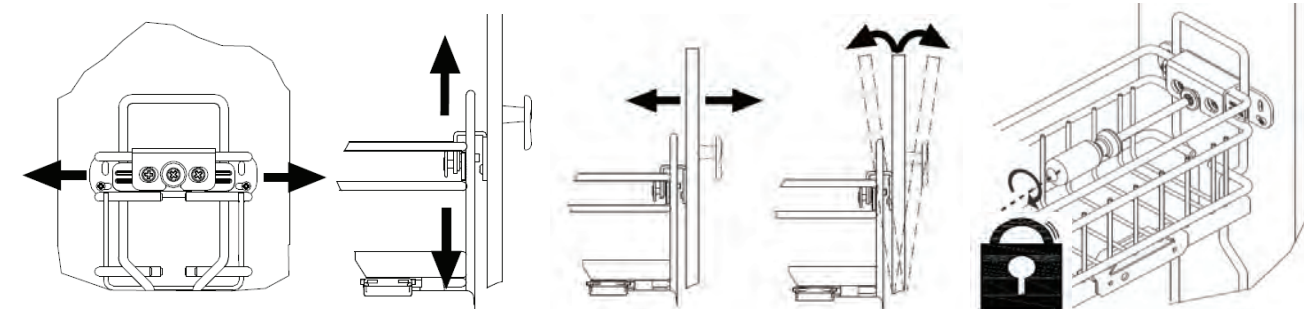

Portata guide kg 30 / Slides load capacity kg 30
Equippaggiato con guide SALICE / Equipped with SALICE slides

2104S Y (DX) / 15 - 50 P C

Imballo Singolo
Single Packaging
Y: Soft-Closing

Finitura Cestello
Basket Finishing -
C: Cromo / Chrome
AR: Ardesia / "Slate" RAL7043

Profondità / Depth	
Cod.	P [mm]
28*	280
50	470

* Solo Larghezza 15cm
Only for 15cm Width

Cod. -		
Misura Anta / Door Size [cm]	A [mm]	
15	110	
20	160	
25	210	

Versione Guide / Slides Version -

Cod.	n°2 RH Slides	n°2 SX Slides
2104SY	DX	-