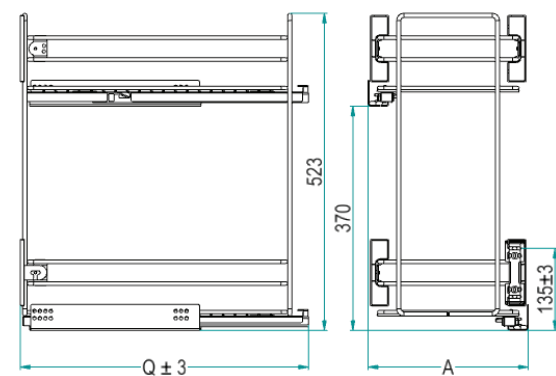

2110 Y / 30 - 45 P C

Imballo Singolo / Single Packaging
Y: Soft-Closing

Finitura Cestello / Basket Finishing -
C: Cromo / Chrome
AR: Ardesia / "Slate" RAL7043

Profondità / Depth		Cod. -	
Cod.	Q [mm]	Misura Anta / Door Size [cm]	A [mm]
45	475	30	264
		40	364
		45	414
		50	464
		60	564

2105S

quadro

Estraibile Portapane.
Extractable breadbasket.

Portata guide kg 30 / Slides load capacity kg 30
Equippaggiato con guide SALICE / Equipped with SALICE slides
Guide incrociate / Staggered Slides