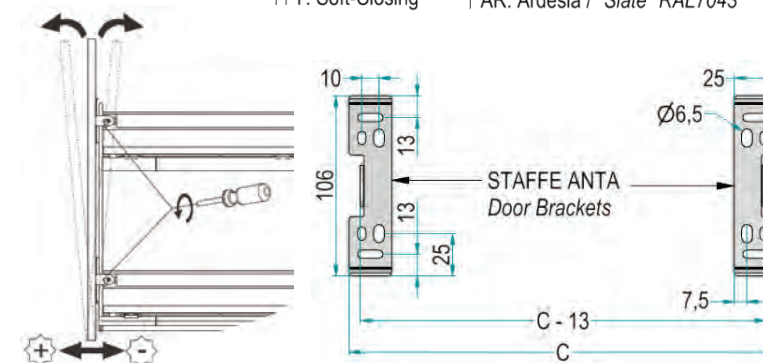

Portata guide kg 30 / Slides load capacity kg 30
Equippaggiato con guide SALICE / Equipped with SALICE slides