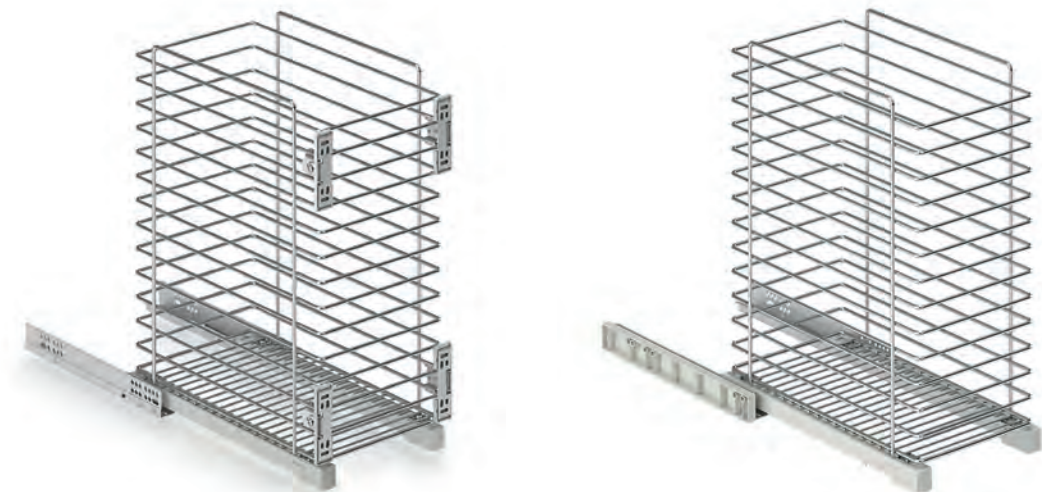

Verso / Hand -
SX - LEFT
DX - RIGHT

Imballo Singolo
Single Packaging

Y: Soft-Closing

Finitura Cestello
Basket Finishing -
C: Cromo / Chrome
AR: Ardesia / "Slate" RAL7043

2123S-2123AS

quadro

Portabiancheria / Laundry basket (2123S).
Portabiancheria - Estrazione manuale / Laundry basket - Manual extraction (2123AS).