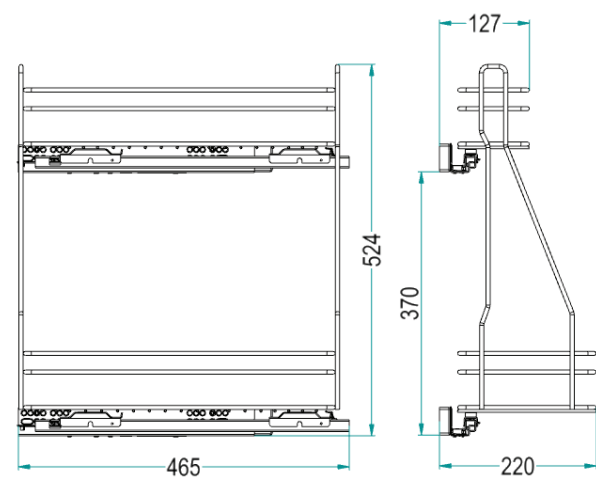

2107S Y / 45 DX P C

Portata guide kg 30 / Slides load capacity kg 30
Equippaggiato con guide SALICE / Equipped with SALICE slides

Verso / Hand -
SX - LEFT
DX - RIGHT

Imballo Singolo
Single Packaging

Y: Soft-Closing

Finitura Cestello
Basket Finishing -
C: Cromo / Chrome
AR: Ardesia / "Slate" RAL7043