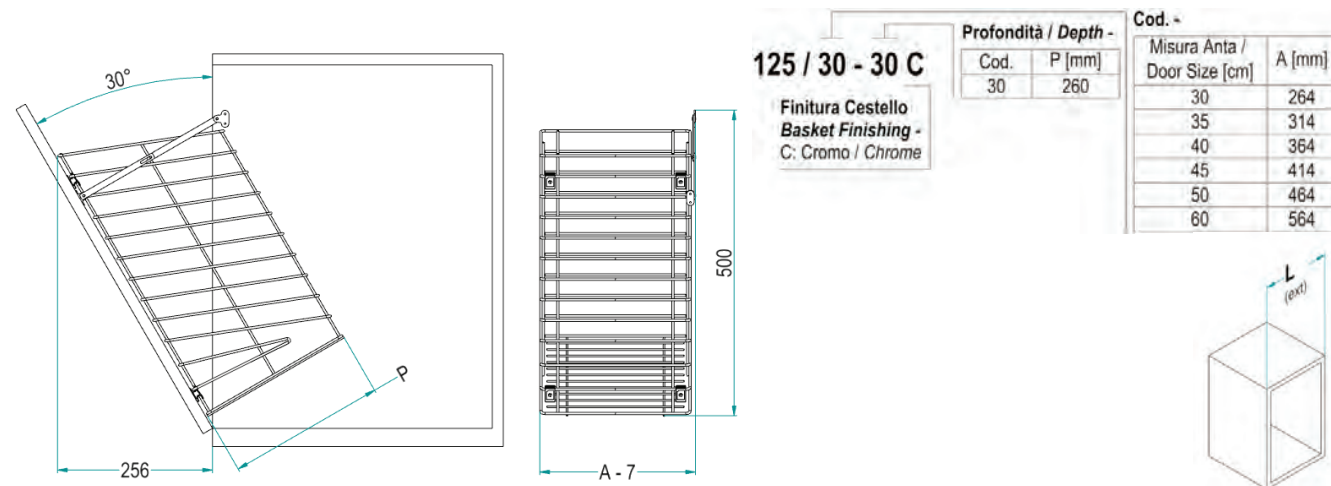

Finitura Cestello
Basket Finishing -
C: Cromo / Chrome
AR: Ardesia / "Slate" RAL7043

Portata guide kg 30 / Slides load capacity kg 30
Equippaggiato con guide SALICE / Equipped with SALICE slides

125

quadro

Portabiancheria.
Laundry basket.

400

quadro

Ripiano grigliato.
Wire shelf.

301

quadro

Mezza luna.
Half-moon.

301 / 66 C