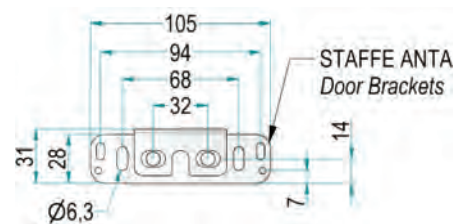

Estraibile Jolly due piani.
Two shelves extractable Jolly basket QUADRO range.

Portata guide kg 30 / Slides load capacity kg 30
Equippaggiato con guide SALICE / Equipped with SALICE slides

2104S Y (DX) / 15 - 50 P C