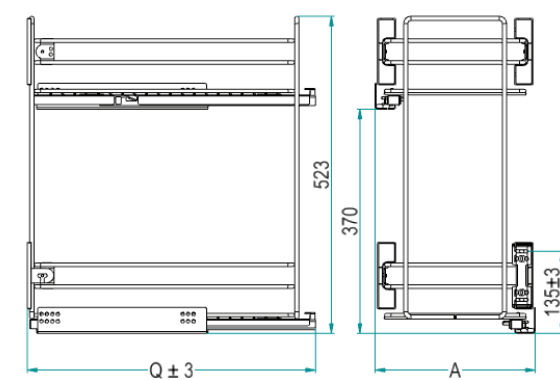

Estraibile due piani.
Two shelves extractable basket.

Portata guide kg 30 / Slides load capacity kg 30
Equippaggiato con guide BLUM / Equipped with BLUM slides
Guide incrociate / Staggered Slides

2110 Y / 30 - 45 P C

Imballo Singolo / Single Packaging
Y: Soft-Closing

Finitura Cestello / Basket Finishing -
C: Cromo / Chrome
AR: Ardesia / "Slate" RAL7043

Profondità / Depth		Cod. -	
Cod.	Q [mm]	Misura Anta / Door Size [cm]	A [mm]
45	475	30	264
		40	364
		45	414
		50	464
		60	564