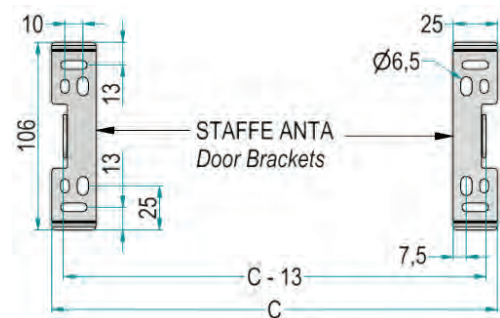

2105S

quadro

Portata guide kg 30 / Slides load capacity kg 30
Equippaggiato con guide SALICE / Equipped with SALICE slides
Guide incrociate / Staggered Slides

2105S Y / 30 - 50 P C

Imballo Singolo / Single Packaging
Y: Soft-Closing

Finitura Cestello / Basket Finishing -
C: Cromo / Chrome
AR: Ardesia / "Slate" RAL7043

Profondità / Depth		Cod. -	
Cod.	P [mm]	Misura Anta / Door Size [cm]	A [mm]
30	475	30	264
40	475	40	364
45	475	45	414

2202D

quadro

Portata guide kg 30 / Slides load capacity kg 30
Equippaggiato con guide SALICE / Equipped with SALICE slides

2202D Y / 30 - 50 P C

Imballo Singolo / Single Packaging
Y: Soft-Closing

Finitura Cestello / Basket Finishing -
C: Cromo / Chrome
AR: Ardesia / "Slate" RAL7043

Profondità / Depth		Cod. -		
Cod.	P [mm]	Misura Anta / Door Size [cm]	A [mm]	n° Spacers
30	475	30	264	1
35	475	35	314	1
40	475	40	364	1
45	475	45	414	1
50	475	50	464	1
60	475	60	564	1
80	475	80	764	2
90	475	90	864	2
100	475	100	964	2