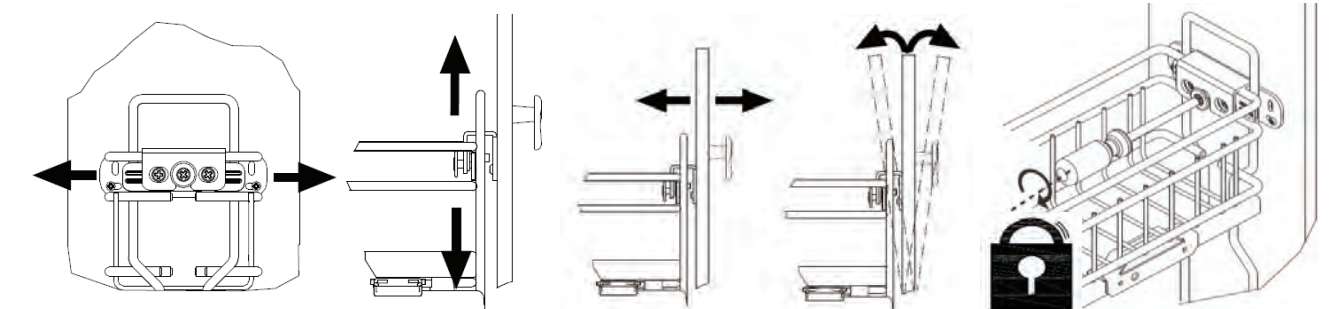

Versione Guide / Slides Version -

Cod.	Opposite Slides	n°2 RH slides	n°2 LH slides
2110	-	DX	SX

2102S

quadro

Estraibile due piani.
Two shelves extractable basket.

Portata guide kg 30 / Slides load capacity kg 30
Equippaggiato con guide SALICE / Equipped with SALICE slides
Guide incrociate / Staggered Slides