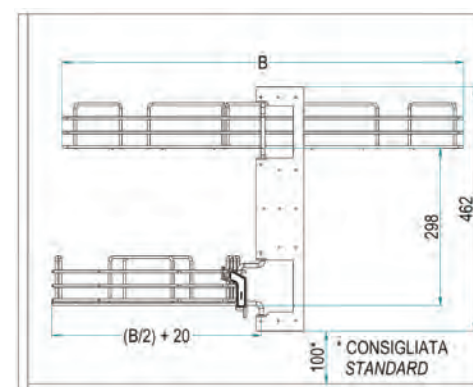

Portabiancheria.
Laundry basket.

400

quadro

Ripiano grigliato.
Wire shelf.

301

quadro

Mezza luna.
Half-moon.

301 / 66 C

Dimensione / Size -	
Cod.	B [mm]
66	660
76	760

**Finitura Cestello -
Basket Finishing -**
C: Cromo / Chrome
AR: Ardesia / "Slate" RAL7043

Portata kg 8 per piano
Loading capacity 8 kg per shelf