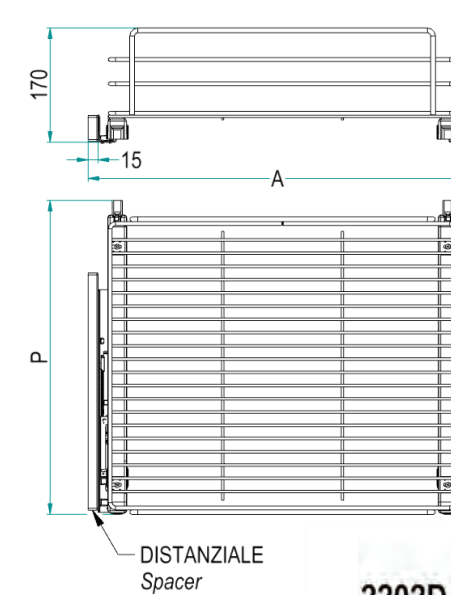

Cassetto estraibile con distanziali - Estrazione manuale.
Drawer basket with spacers - Manual extraction.