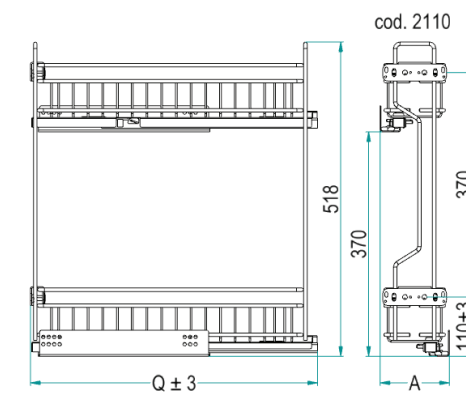

Imballo Singolo
Single Packaging
Y: Soft-Closing

Finitura Cestello
Basket Finishing -
C: Cromo / Chrome
AR: Ardesia / "Slate" RAL7043

Profondità / Depth	
Cod.	P [mm]
28*	280
50	470

* Solo Larghezza 15cm
Only for 15cm Width

Cod. -		
Misura Anta / Door Size [cm]	A [mm]	
15	110	
20	160	
25	210	

Versione Guide / Slides Version -

Cod.	n°2 RH Slides	n°2 SX Slides
2104SY	DX	-

Portata guide kg 30 / Slides load capacity kg 30
Equippaggiato con guide BLUM / Equipped with BLUM slides
Guide incrociate / Staggered Slides