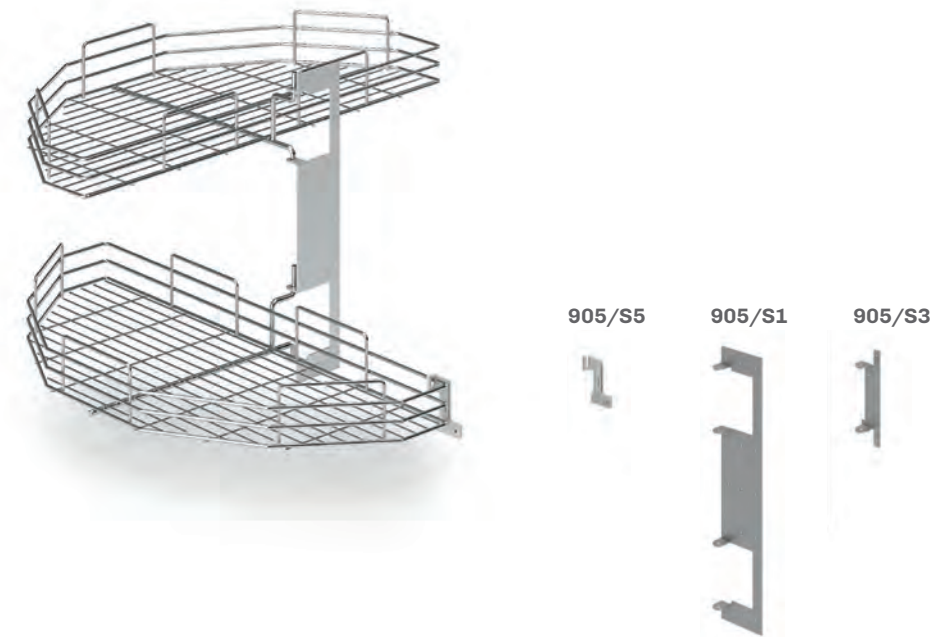

Finitura Cestello
Basket Finishing -
C: Cromo / Chrome
AR: Ardesia / "Slate" RAL7043

Portata guide kg 30 / Slides load capacity kg 30
Equippaggiato con guide SALICE / Equipped with SALICE slides

125

quadro

Portabiancheria.
Laundry basket.

400

quadro

Ripiano grigliato.
Wire shelf.

301

quadro

Mezza luna.
Half-moon.

301 / 66 C

Dimensione / Size -	
Cod.	B [mm]
66	660
76	760

**Finitura Cestello -
Basket Finishing -**
C: Cromo / Chrome
AR: Ardesia / "Slate" RAL7043

Portata kg 8 per piano
Loading capacity 8 kg per shelf