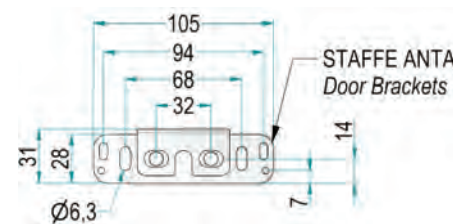

Portata guide kg 30 / Slides load capacity kg 30
Equippaggiato con guide BLUM / Equipped with BLUM slides
Guide incrociate / Staggered Slides