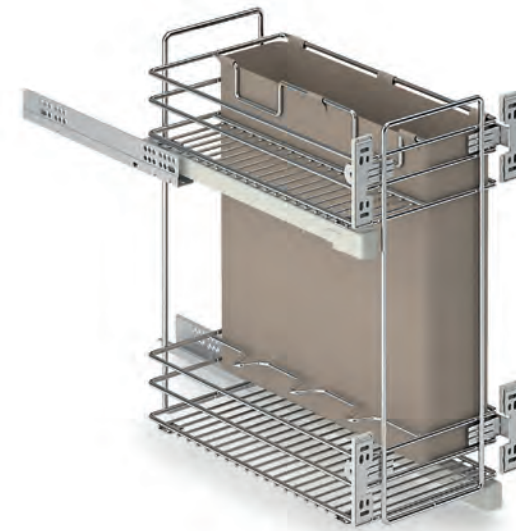

QUADRO

Cestelli realizzati totalmente in filo metallico.

I cestelli sono equipaggiati con guide Salice Futura ad estrazione parziale ottimizzata e sistema soft-closing di serie. A richiesta (art. 2110) i cestelli possono essere equipaggiati con guide Blum Tandem 551 ad estrazione parziale e sistema soft-closing di serie.

2110

quadro

Estraibile due piani.
Two shelves extractable basket.

Portata guide kg 30 / Slides load capacity kg 30
Equippaggiato con guide BLUM / Equipped with BLUM slides
Guide incrociate / Staggered Slides

2105S

quadro

Estraibile Portapane.
Extractable breadbasket.

Portata guide kg 30 / Slides load capacity kg 30
Equippaggiato con guide SALICE / Equipped with SALICE slides
Guide incrociate / Staggered Slides

2202D

quadro

Cassetto estraibile con distanziali - Estrazione manuale.
Drawer basket with spacers - Manual extraction.

Portata guide kg 30 / Slides load capacity kg 30
Equippaggiato con guide SALICE / Equipped with SALICE slides