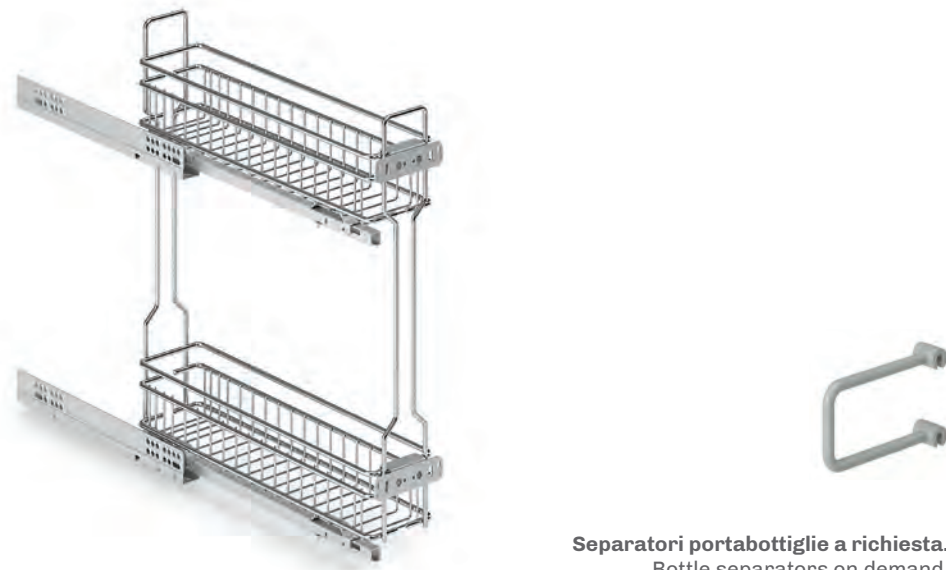

2104S

quadro