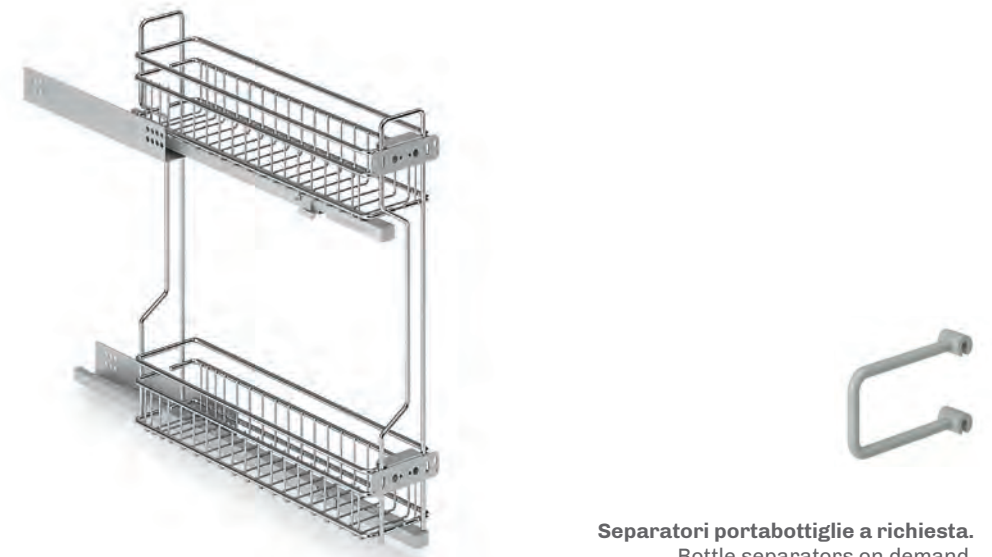

2110

quadro

Separatori portabottiglie a richiesta.
Bottle separators on demand.
Cod. DPB (1 Pcs - Grigio RAL7035/Grey RAL7035)
Cod. FEDPB (Kit 4 Pcs Grigio RAL7035/Grey RAL7035)
Cod. DPBAR (1 Pcs - Ardesia /Slate)
Cod. FEDPBAR (Kit 4 Pcs Ardesia / Slate)

Estraibile Jolly due piani.
Two shelves extractable Jolly basket QUADRO range.