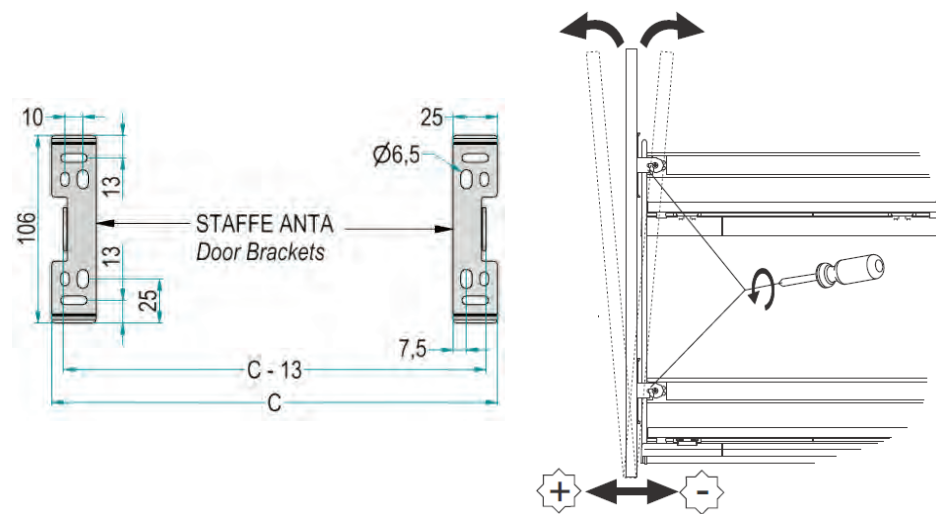

2102S

quadro

Estraibile due piani.
Two shelves extractable basket.

Portata guide kg 30 / Slides load capacity kg 30
Equippaggiato con guide SALICE / Equipped with SALICE slides
Guide incrociate / Staggered Slides

2102S Y / 30 - 45 P C

Imballo Singolo / Single Packaging
Y: Soft-Closing

Finitura Cestello / Basket Finishing -
C: Cromo / Chrome
AR: Ardesia / "Slate" RAL7043

Profondità / Depth		Cod. -	
Cod.	P [mm]	Misura Anta / Door Size [cm]	A [mm]
50	475	30	264
		35	314
		40	364
		45	414
		50	464
		60	564

2110

quadro

Estraibile due piani.
Two shelves extractable basket.

Portata guide kg 30 / Slides load capacity kg 30
Equippaggiato con guide BLUM / Equipped with BLUM slides
Guide incrociate / Staggered Slides

2110 Y / 30 - 45 P C

Imballo Singolo / Single Packaging
Y: Soft-Closing

Finitura Cestello / Basket Finishing -
C: Cromo / Chrome
AR: Ardesia / "Slate" RAL7043

Profondità / Depth		Cod. -	
Cod.	Q [mm]	Misura Anta / Door Size [cm]	A [mm]
45	475	30	264
		40	364
		45	414
		50	464
		60	564