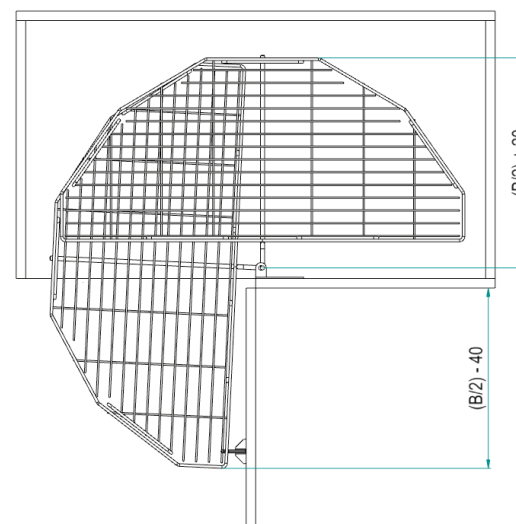

Finitura Cestello
Basket Finishing -
C: Cromo / Chrome
AR: Ardesia / "Slate" RAL7043

Portata guide kg 30 / Slides load capacity kg 30
Equippaggiato con guide SALICE / Equipped with SALICE slides

125

quadro

Portabiancheria.
Laundry basket.

400

quadro

Ripiano grigliato.
Wire shelf.

301

quadro

Mezza luna.
Half-moon.

301 / 66 C

Dimensione / Size -	
Cod.	B [mm]
66	660
76	760

**Finitura Cestello -
Basket Finishing -**
C: Cromo / Chrome
AR: Ardesia / "Slate" RAL7043

Portata kg 8 per piano
Loading capacity 8 kg per shelf