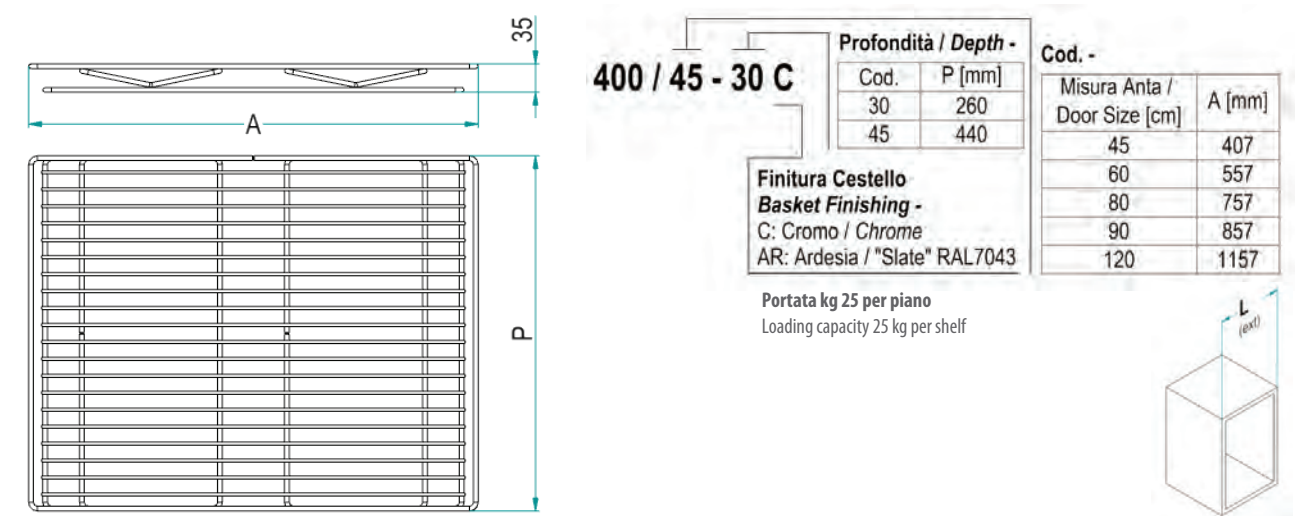

Finitura Cestello
Basket Finishing -
C: Cromo / Chrome
AR: Ardesia / "Slate" RAL7043

Portata guide kg 30 / Slides load capacity kg 30
Equippaggiato con guide SALICE / Equipped with SALICE slides

125

quadro

Portabiancheria.
Laundry basket.

400

quadro

Ripiano grigliato.
Wire shelf.

301

quadro

Mezza luna.
Half-moon.

301 / 66 C