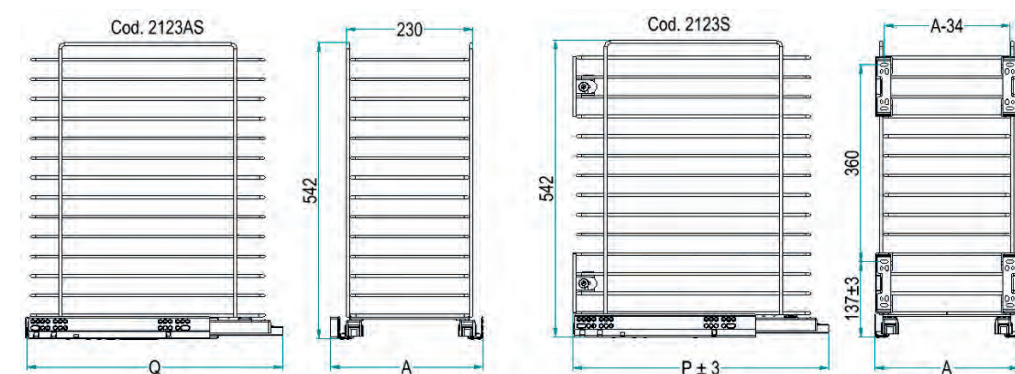

Verso / Hand -
SX - LEFT
DX - RIGHT

Imballo Singolo
Single Packaging

Y: Soft-Closing

Finitura Cestello
Basket Finishing -
C: Cromo / Chrome
AR: Ardesia / "Slate" RAL7043

2123S-2123AS

quadro

Portabiancheria / Laundry basket (2123S).
Portabiancheria - Estrazione manuale / Laundry basket - Manual extraction (2123AS).