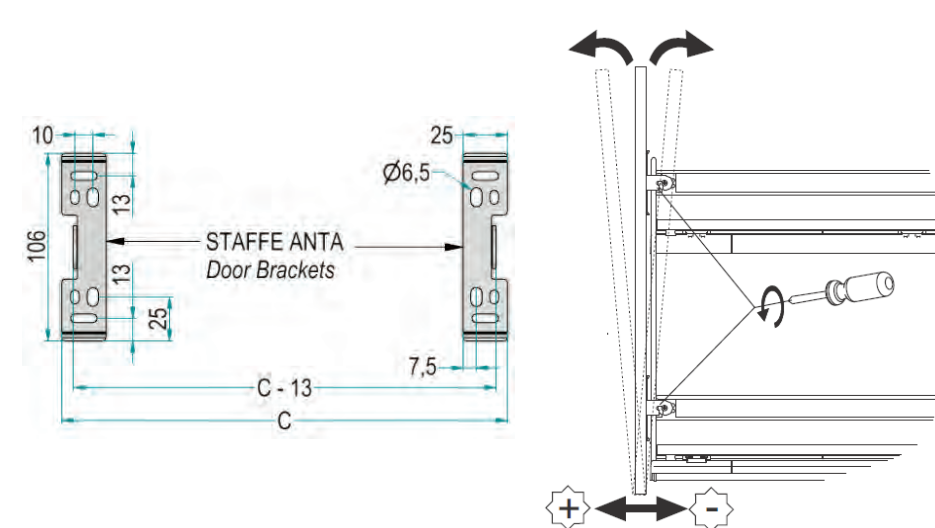

2102S

quadro

Estraibile due piani.
Two shelves extractable basket.

Portata guide kg 30 / Slides load capacity kg 30
Equippaggiato con guide SALICE / Equipped with SALICE slides
Guide incrociate / Staggered Slides

2102S Y / 30 - 45 P C

Imballo Singolo / Single Packaging
Y: Soft-Closing

Finitura Cestello / Basket Finishing -
C: Cromo / Chrome
AR: Ardesia / "Slate" RAL7043

Profondità / Depth		Cod. -	
Cod.	P [mm]	Misura Anta / Door Size [cm]	A [mm]
50	475	30	264
		35	314
		40	364
		45	414
		50	464
		60	564

2110

quadro

Estraibile due piani.
Two shelves extractable basket.

Portata guide kg 30 / Slides load capacity kg 30
Equippaggiato con guide BLUM / Equipped with BLUM slides
Guide incrociate / Staggered Slides

2110 Y / 30 - 45 P C

Imballo Singolo / Single Packaging
Y: Soft-Closing

Finitura Cestello / Basket Finishing -
C: Cromo / Chrome
AR: Ardesia / "Slate" RAL7043

Profondità / Depth		Cod. -	
Cod.	Q [mm]	Misura Anta / Door Size [cm]	A [mm]
45	475	30	264
		40	364
		45	414
		50	464
		60	564