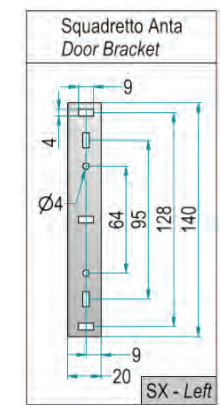

Cassetto estraibile con distanziali - Estrazione manuale.
Drawer basket with spacers - Manual extraction.

Portata guide kg 30 / Slides load capacity kg 30
Equippaggiato con guide SALICE / Equipped with SALICE slides

2202D Y / 30 - 50 P C

Imballo Singolo / Single Packaging
Y: Soft-Closing

Finitura Cestello / Basket Finishing -
C: Cromo / Chrome
AR: Ardesia / "Slate" RAL7043

Profondità / Depth		Cod. -		
Cod.	P [mm]	Misura Anta / Door Size [cm]	A [mm]	n° Spacers
30	475	30	264	1
35	475	35	314	1
40	475	40	364	1
45	475	45	414	1
50	475	50	464	1
60	475	60	564	1
80	475	80	764	2
90	475	90	864	2
100	475	100	964	2