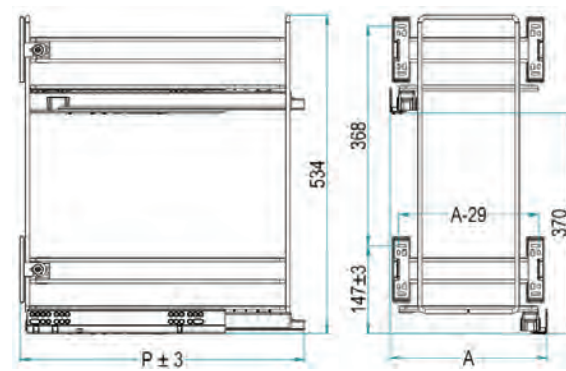

Versione Guide / Slides Version -

Cod.	Opposite Slides	n°2 RH slides	n°2 LH slides
2110	-	DX	SX

2102S

quadro

Estraibile due piani.
Two shelves extractable basket.

Portata guide kg 30 / Slides load capacity kg 30
Equippaggiato con guide SALICE / Equipped with SALICE slides
Guide incrociate / Staggered Slides