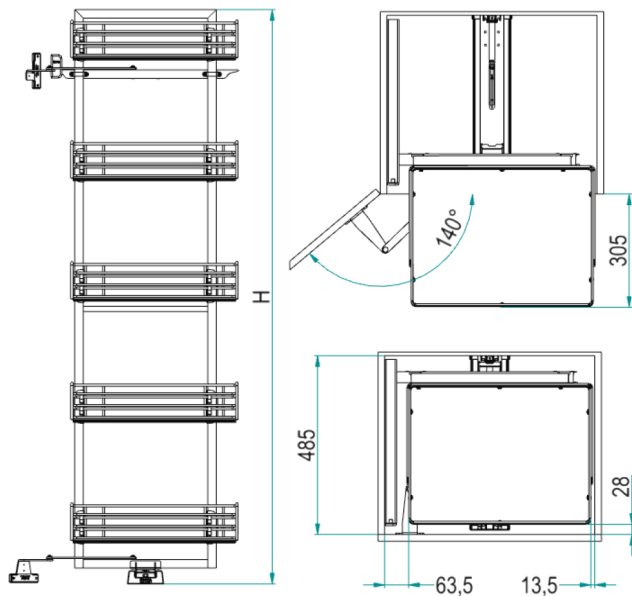

860XA

gold

Maxima - Colonna dispensa reversibile.**Maxima - Reversible pantry unit.****INOXA**

SCHEDA TECNICA - DATASHEET

Portata kg 10 per piano
Loading capacity 10 kg per shelf

**Il codice si riferisce all'articolo completo
(meccanismo + cesti)**

The code refers to the whole article
(mechanism + baskets)

860X A / 45 AR**Altezza / Height -**

Code	H [mm]	n° Basket
A	1800	5

Cod. -

Misura Anta / Door Size [cm]
30
40
45
50
60

Finitura - Finishing -

Cod.	Caratteristiche	Features
C	Cesto Cromato Struttura verniciata RAL7035	Chromed Basket "RAL7035" grey painted Structure
AR	Cesto e struttura verniciati "Ardesia"	"Slate" painted Basket and Structure

**Dim. Cesto
Basket Size -**

Cod.	D x E [mm]
40	379 x 299
45	379 x 349
50	379 x 399
60	379 x 499

Art. 1860

* Altezza interna utile cesti: 70 mm
Inside Height Baskets: 70 mm

Soft-Close di serie / Soft-Close as standard