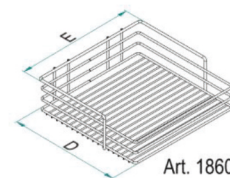

The code refers to the whole article
(mechanism + baskets)

860X A / 45 AR**Altezza / Height -**

Code	H [mm]	n° Basket
A	1800	5

Cod. -

Misura Anta / Door Size [cm]
30
40
45
50
60

Finitura - Finishing -

Cod.	Caratteristiche	Features
C	Cesto Cromato Struttura verniciata RAL7035	Chromed Basket "RAL7035" grey painted Structure
AR	Cesto e struttura verniciati "Ardesia"	"Slate" painted Basket and Structure

**Dim. Cesto
Basket Size -**

Cod.	D x E [mm]
40	379 x 299
45	379 x 349
50	379 x 399
60	379 x 499

Art. 1860

* Altezza interna utile cesti: 70 mm
Inside Height Baskets: 70 mm

Soft-Close di serie / Soft-Close as standard