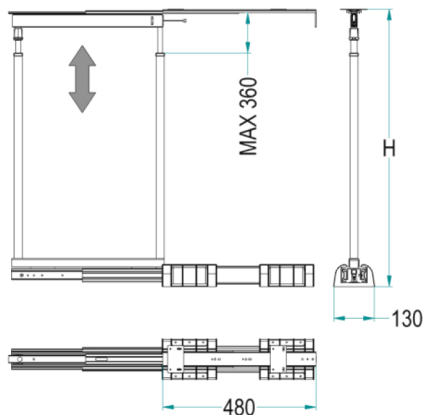

Colonna estraibile con guide a sfera.

Extractable column with ball bearing slides.

IL CODICE FA RIFERIMENTO ALL'ARTICOLO COMPLETO (STAFFE + GUIDE + TELAIO)
THE CODE REFERS TO THE COMPLETE ARTICLE (SLIDES + FRAME + BRACKETS)

852 S / 30 AR FDF

Larghezza - Width		
L [cm]	W [mm]	B [mm]
20	150	140
30	250	240
40	350	340
45	400	390
50	450	440
60	550	540

Imballo - Packaging
[...] - Imballi separati / separated boxes
FDF - staffe inserite all'interno della scatola del telaio / brackets included inside the frame box

Altezza - Height

Cod.	H min [mm]	H Max [mm]	Cesti / Baskets	Staffe / Brackets
S - Small	825	1175	2	2

Finitura Struttura Structure Finishing

A: Grigio RAL7035- Grey RAL 7035
AR: Ardesia / Ardesia / Ardesia - "Slate" / "Slate" / "Slate"
CH: Champagne / Champagne / Champagne

Cod.	RAL 7035	RAL 7043	Champagne
800ST120	-	AR	CH
800ST220	-	AR	CH
800ST130	-	AR	CH
800ST230	-	AR	CH
800ST140	-	AR	CH
800ST240	-	AR	CH
800ST145	-	AR	CH
800ST245	-	AR	CH
800ST150	-	AR	CH
800ST250	-	AR	CH
800ST160	-	AR	CH
800ST260	-	AR	CH

* 800ST 1 30 - Imballo ad 1 pezzo / 1 piece per box
800ST 2 30 - Imballo a 2 pezzi / 2 pieces per box