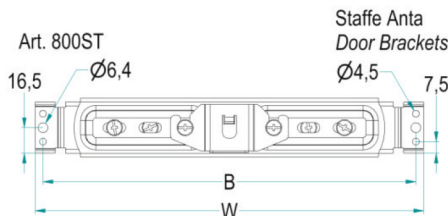

Colonna estraibile con guide a sfera.

Extractable column with ball bearing slides.

IL CODICE FA RIFERIMENTO ALL'ARTICOLO COMPLETO (STAFFE + GUIDE + TELAIO)
THE CODE REFERS TO THE COMPLETE ARTICLE (SLIDES + FRAME + BRACKETS)

852 S / 30 AR FDF

Larghezza - Width		
L [cm]	W [mm]	B [mm]
20	150	140
30	250	240
40	350	340
45	400	390
50	450	440
60	550	540

Imballo - Packaging
[...] - Imballi separati / separated boxes
FDF - staffe inserite all'interno della scatola del telaio / brackets included inside the frame box

Altezza - Height

Cod.	H min [mm]	H Max [mm]	Cesti / Baskets	Staffe / Brackets
S - Small	825	1175	2	2

Finitura Struttura Structure Finishing

A: Grigio RAL7035- Grey RAL 7035
AR: Ardesia / Ardesia / Ardesia - "Slate" / "Slate" / "Slate"
CH: Champagne / Champagne / Champagne

Cod.	RAL 7035	RAL 7043	Champagne
800ST120	-	AR	CH
800ST220	-	AR	CH
800ST130	-	AR	CH
800ST230	-	AR	CH
800ST140	-	AR	CH
800ST240	-	AR	CH
800ST145	-	AR	CH
800ST245	-	AR	CH
800ST150	-	AR	CH
800ST250	-	AR	CH
800ST160	-	AR	CH
800ST260	-	AR	CH

* 800ST 1 30 - Imballo ad 1 pezzo / 1 piece per box
800ST 2 30 - Imballo a 2 pezzi / 2 pieces per box