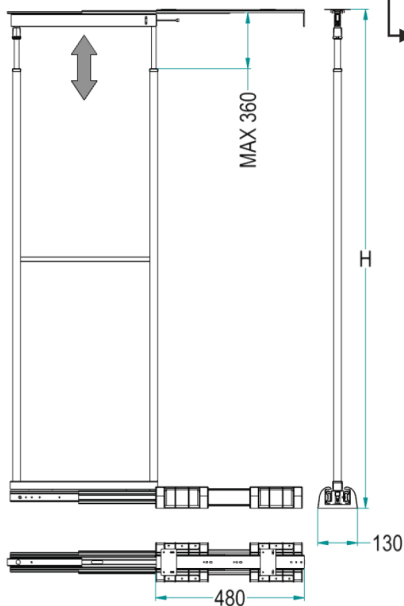

852MK

ikona

Colonna estraibile con guide a sfera Extractable column with ball bearing slides

IL CODICE FA RIFERIMENTO ALL'ARTICOLO COMPLETO (STAFFE + GUIDE + TELAIO)
 THE CODE REFERS TO THE COMPLETE ARTICLE (SLIDES + FRAME + BRACKETS)

852 M / 30 AR FDF

Larghezza - Width

L [cm]	W [mm]	B [mm]
20	150	140
30	250	240
40	350	340
45	400	390
50	450	440
60	550	540

Altezza - Height

Cod.	H min [mm]	H Max [mm]	Cesti Consigliati / Recommended Baskets	Staffe / Brackets
M - Media / Medium	1515	1865	4	3