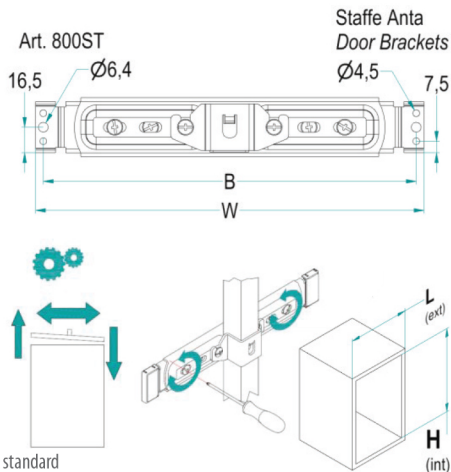

852 M / 30 AR FDF

Larghezza - Width

L [cm]	W [mm]	B [mm]
20	150	140
30	250	240
40	350	340
45	400	390
50	450	440
60	550	540

Altezza - Height

Cod.	H min [mm]	H Max [mm]	Cesti Consigliati / Recommended Baskets	Staffe / Brackets
M - Media / Medium	1515	1865	4	3

Imballo - Packaging

[...] - Imballi separati / separate boxes

FDF - staffe inserite all'interno della scatola del telaio / brackets included inside the frame box

Cod.	RAL 7035	RAL 7043	Champagne	Black
800ST120	-	AR	CH	N
800ST220	-	AR	CH	N
800ST130	-	AR	CH	N
800ST230	-	AR	CH	N
800ST140	-	AR	CH	N
800ST240	-	AR	CH	N
800ST145	-	AR	CH	N
800ST245	-	AR	CH	N
800ST150	-	AR	CH	N
800ST250	-	AR	CH	N
800ST160	-	AR	CH	N
800ST260	-	AR	CH	N