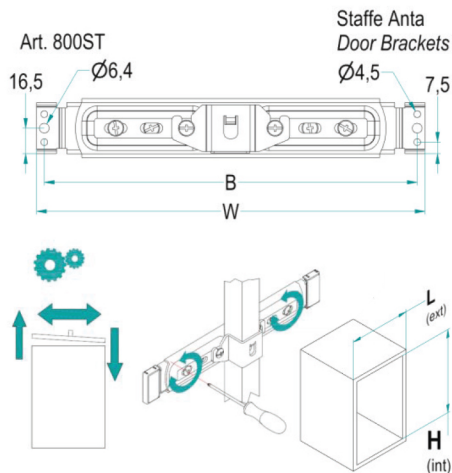

Cod.	RAL 7035	RAL 7043	Champagne	Black
800ST120	-	AR	CH	N
800ST220	-	AR	CH	N
800ST130	-	AR	CH	N
800ST230	-	AR	CH	N
800ST140	-	AR	CH	N
800ST240	-	AR	CH	N
800ST145	-	AR	CH	N
800ST245	-	AR	CH	N
800ST150	-	AR	CH	N
800ST250	-	AR	CH	N
800ST160	-	AR	CH	N
800ST260	-	AR	CH	N

* 800ST 1 30 - Imballo ad 1 pezzo / 1 piece per box

800ST 2 30 - Imballo a 2 pezzi / 2 pieces per box

La finitura Ardesia è considerata di serie / Slate finishing as standard

Le finiture Champagne, Nero e Bianco vengono prodotte a richiesta /

Champagne, Black and White finishes are produced on demand

Soft-Close di serie / Soft-Close as standard