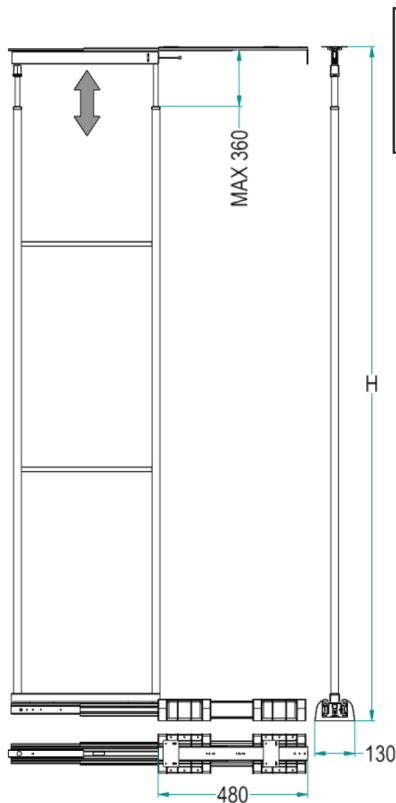

Colonna estraibile con guide a sfera

Extractable column with ball bearing slides

IL CODICE FA RIFERIMENTO ALL'ARTICOLO COMPLETO (STAFFE + GUIDE + TELAIO)
THE CODE REFERS TO THE COMPLETE ARTICLE (SLIDES + FRAME + BRACKETS)

852 H / 30 AR FDF

Larghezza - Width

L [cm]	W [mm]	B [mm]
20	150	140
30	250	240
40	350	340
45	400	390
50	450	440
60	550	540

Imballo - Packaging

[...] - Imballi separati / separate boxes

FDF - staffe inserite all'interno della scatola del telaio / brackets included inside the frame box

Altezza - Height

Cod.	H min [mm]	H Max [mm]	Cesti Consigliati / Recommended Baskets	Staffe / Brackets
H - Altissima / Higher	2180	2530	6	3

Finitura Struttura / Cesto / Fondo -

Structure Finishing / Basket / Bottom -