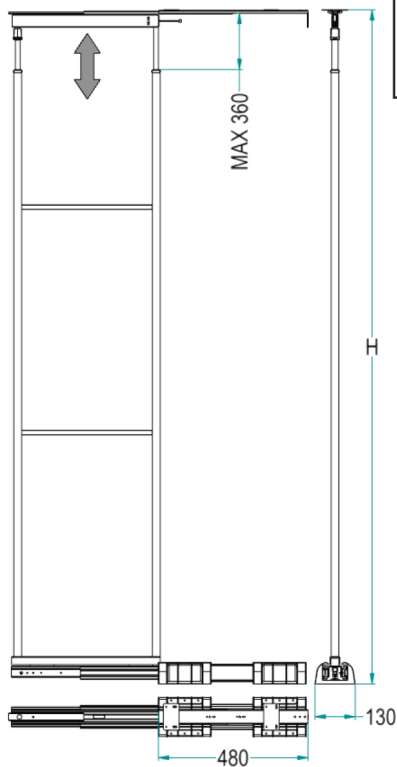

852HE

ellite

Colonna estraibile con guide a sfera. Extractable column with ball bearing slides.

IL CODICE FA RIFERIMENTO ALL'ARTICOLO COMPLETO (STAFFE + GUIDE + TELAIO)
 THE CODE REFERS TO THE COMPLETE ARTICLE (SLIDES + FRAME + BRACKETS)

→ **852 H / 30 AR FDF**

Larghezza - Width

L [cm]	W [mm]	B [mm]
20	150	140
30	250	240
40	350	340
45	400	390
50	450	440
60	550	540

Altezza - Height

Cod.	H min [mm]	H Max [mm]	Cesti / Baskets	Staffe / Brackets
H - Altissima / Higher	2180	2530	6	3