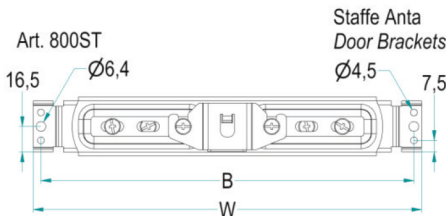

852HE

ellite

Colonna estraibile con guide a sfera. Extractable column with ball bearing slides.

IL CODICE FA RIFERIMENTO ALL'ARTICOLO COMPLETO (STAFFE + GUIDE + TELAIO)
 THE CODE REFERS TO THE COMPLETE ARTICLE (SLIDES + FRAME + BRACKETS)

→ **852 H / 30 AR FDF**

Larghezza - Width

L [cm]	W [mm]	B [mm]
20	150	140
30	250	240
40	350	340
45	400	390
50	450	440
60	550	540

Altezza - Height

Cod.	H min [mm]	H Max [mm]	Cesti / Baskets	Staffe / Brackets
H - Altissima / Higher	2180	2530	6	3

Finitura Struttura Structure Finishing

A: Grigio RAL7035- Grey RAL 7035
 AR: Ardesia / Ardesia / Ardesia - "Slate" / "Slate" / "Slate"
 CH: Champagne / Champagne / Champagne

Imballo - Packaging

[...] - Imballi separati / separated boxes
 FDF - staffe inserite all'interno della scatola del telaio / brackets included inside the frame box