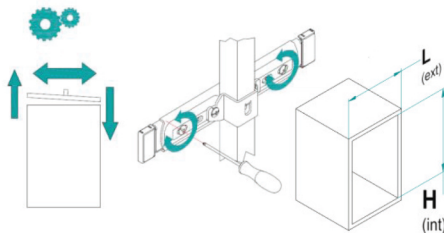

852HE

ellite

Colonna estraibile con guide a sfera. Extractable column with ball bearing slides.

IL CODICE FA RIFERIMENTO ALL'ARTICOLO COMPLETO (STAFFE + GUIDE + TELAIO)
 THE CODE REFERS TO THE COMPLETE ARTICLE (SLIDES + FRAME + BRACKETS)

→ **852 H / 30 AR FDF**

Larghezza - Width

L [cm]	W [mm]	B [mm]
20	150	140
30	250	240
40	350	340
45	400	390
50	450	440
60	550	540

Altezza - Height

Cod.	H min [mm]	H Max [mm]	Cesti / Baskets	Staffe / Brackets
H - Altissima / Higher	2180	2530	6	3

Finitura Struttura Structure Finishing

A: Grigio RAL7035- Grey RAL 7035
 AR: Ardesia / Ardesia / Ardesia - "Slate" / "Slate" / "Slate"
 CH: Champagne / Champagne / Champagne

Imballo - Packaging

[...] - Imballi separati / separated boxes
 FDF - staffe inserite all'interno della scatola del telaio / brackets included inside the frame box