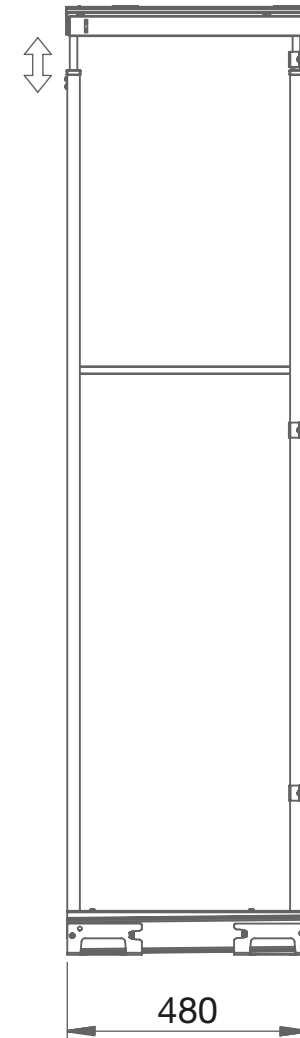

# 859

	L [mm]	150	200	300	400	450	500	600
	W [mm]	103	153	253	353	383	453	553

Code	859H	859A	859M	859B	859S
H min (mm)	2085	1885	1540	1195	850
H max (mm)	2485	2285	1940	1595	1250
Cesti <i>baskets</i>	6	5	4	3	2