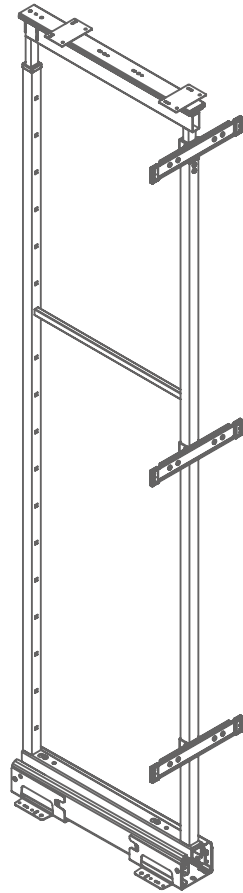

# 859

	L [mm]	150	200	300	400	450	500	600
	W [mm]	103	153	253	353	383	453	553

Code	859H	859A	859M	859B	859S
H min (mm)	2085	1885	1540	1195	850
H max (mm)	2485	2285	1940	1595	1250
Cesti <i>baskets</i>	6	5	4	3	2