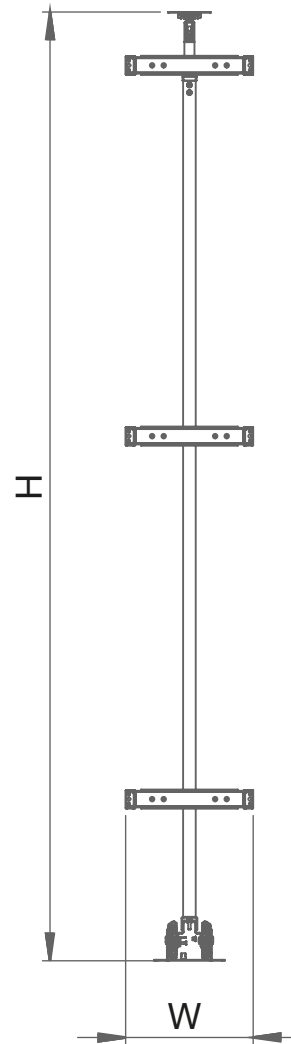

# 859

	L [mm]	150	200	300	400	450	500	600
	W [mm]	103	153	253	353	383	453	553

Code	859H	859A	859M	859B	859S
H min (mm)	2085	1885	1540	1195	850
H max (mm)	2485	2285	1940	1595	1250
Cesti <i>baskets</i>	6	5	4	3	2