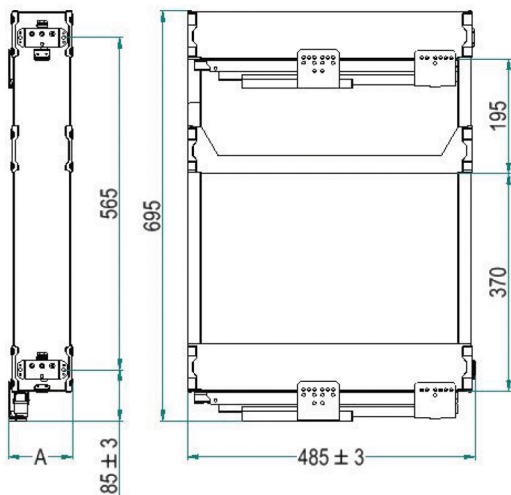

# 8114YG

hyper

**Estraibile Jolly tre piani Hyper**

Three shelves extractable jolly basket Hyper range

**INOXA**  
SCHEDA TECNICA - DATASHEET

**8114 Y (-) (AS) / 15 P AR**

Imballo singolo  
Single packaging

Altezza interna utile mm 80 / Inside height 80 mm

Portata guide kg 40

Slides load capacity kg 40

Larghezza / Width

	L [mm]	A [mm]	B [mm]
15	150	109	74
20	200	159	124

Staffa SUPERIORE / UPPER Bracket

Staffa INFERIORE / LOWER Bracket