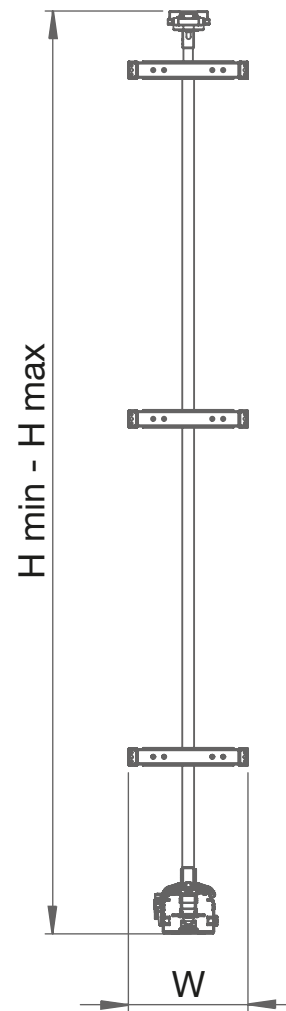

818

	L [mm]	200	300	400	450	500	600
	W [mm]	153	253	353	383	453	553

Code	859A	859M	859B
H min (mm)	1960	1610	1260
H max (mm)	2280	1980	1620
Cesti <i>baskets</i>	5	4	3