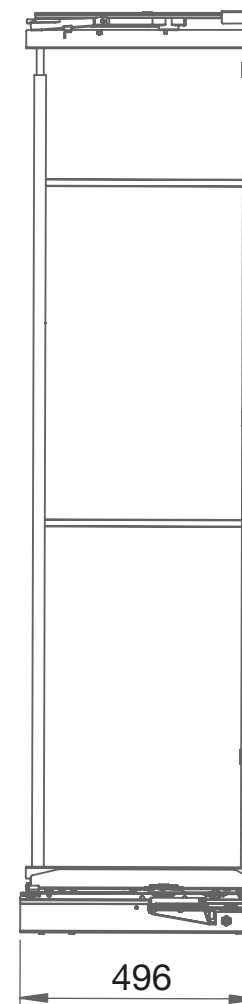

818

	L [mm]	200	300	400	450	500	600
	W [mm]	153	253	353	383	453	553

Code	859A	859M	859B
H min (mm)	1960	1610	1260
H max (mm)	2280	1980	1620
Cesti <i>baskets</i>	5	4	3