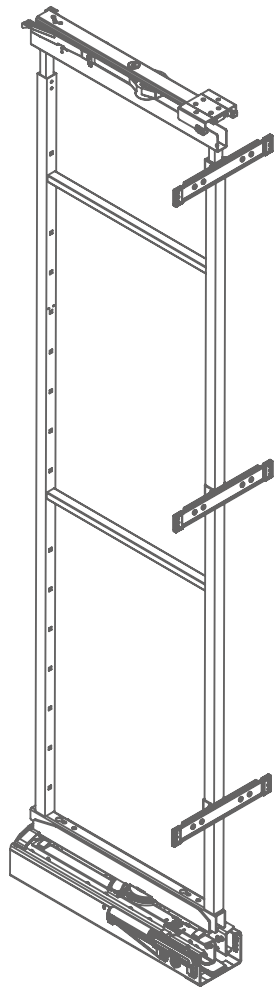

818

	L [mm]	200	300	400	450	500	600
	W [mm]	153	253	353	383	453	553

Code	859A	859M	859B
H min (mm)	1960	1610	1260
H max (mm)	2280	1980	1620
Cesti <i>baskets</i>	5	4	3