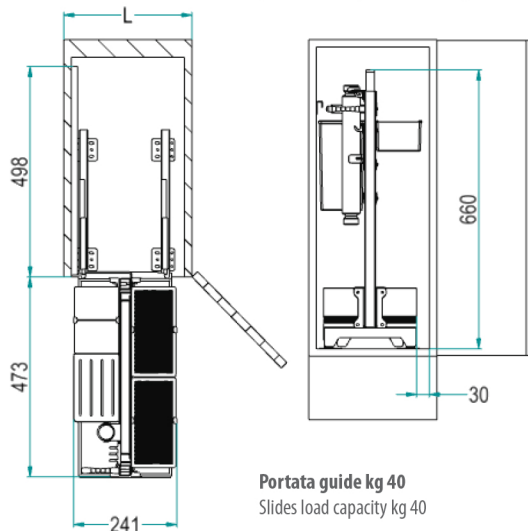

## Estraibile multifunzione "cook-it-all" - estrazione manuale Multifunction basket "cook it all" - manual extraction Ikona range

Dim. Cesto / Basket Size -

| Cod.     | A x B [mm] | L [mm] |
|----------|------------|--------|
| 7132K 30 | 470 x 220  | 300    |
| 7132K 40 | 470 x 320  | 400    |

Portata guide kg 40  
 Slides load capacity kg 40

Max ingombro cestello da 30  
 Max space occupied for 30 cm basket

Il codice si riferisce all'articolo completo

(telaio + cesti)

The code refers to the whole article  
 (frame + baskets)

**7 132 K (AS) Y / 30 P AR M S**

Optional -  
 AS - Anti-scivolo  
 Anti-slip

Singolo Imballaggio  
 Single Packaging

Cod. -

| Misura Anta /<br>Door Size<br>[cm] | Misure Imballo /<br>Packaging Size<br>[mm] |
|------------------------------------|--|
| 30                                 | 620 x 290 x 90                             |
| 40                                 | 620 x 440 x 90                             |