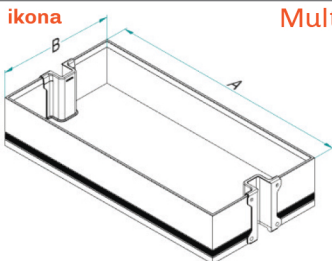

## Estraibile multifunzione "cook-it-all" - estrazione manuale Multifunction basket "cook it all" - manual extraction Ikona range

Dim. Cesto / Basket Size -

| Cod.     | A x B [mm] | L [mm] |
|----------|------------|--------|
| 7132K 30 | 470 x 220  | 300    |
| 7132K 40 | 470 x 320  | 400    |

Portata guide kg 40  
 Slides load capacity kg 40

Max ingombro cestello da 30  
 Max space occupied for 30 cm basket

Il codice si riferisce all'articolo completo

(telaio + cesti)

The code refers to the whole article  
 (frame + baskets)