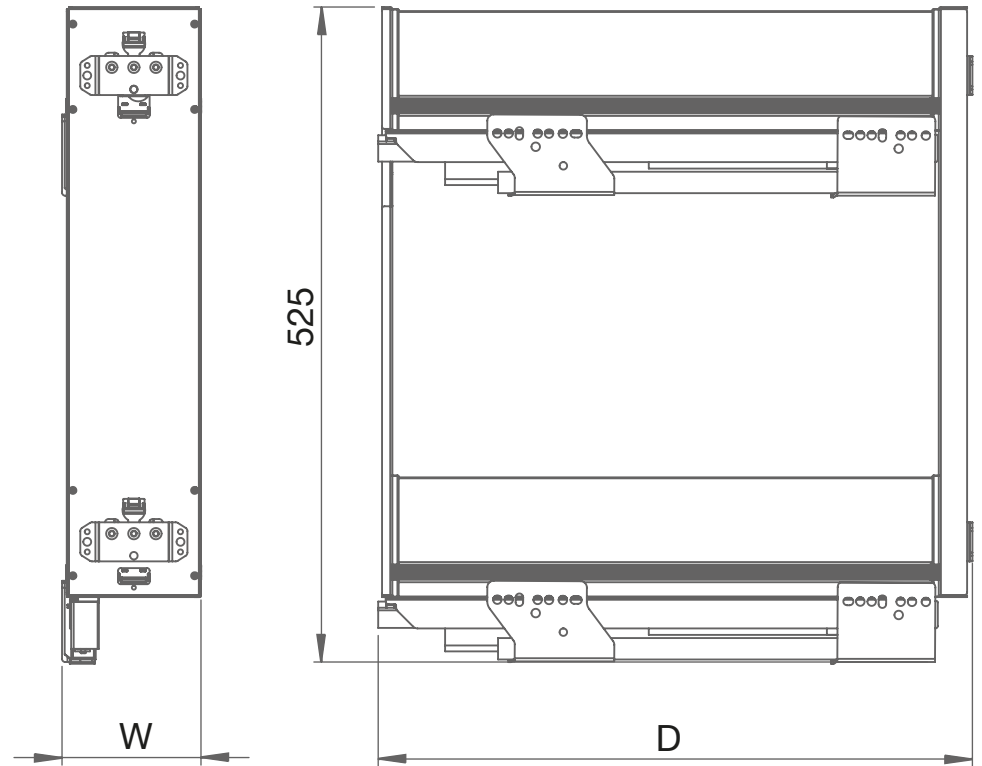

# 7104KK

PENSILE

	L [mm]	150	
	W [mm]	112	

Mobile Cabinet	Pensile Wall unit	
D [mm]	277	