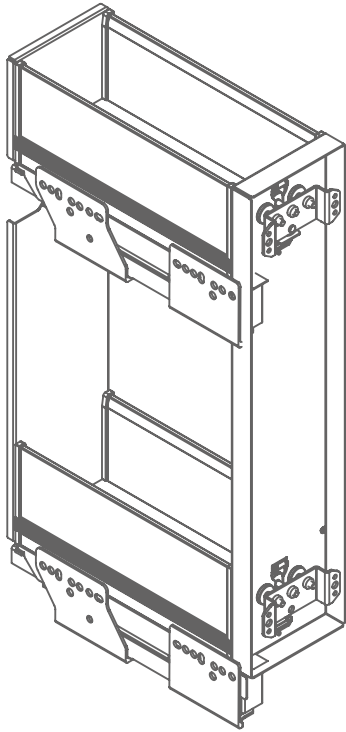

# 7104KK

PENSILE

	L [mm]	150	
	W [mm]	112	

Mobile Cabinet	Pensile Wall unit	
D [mm]	277	