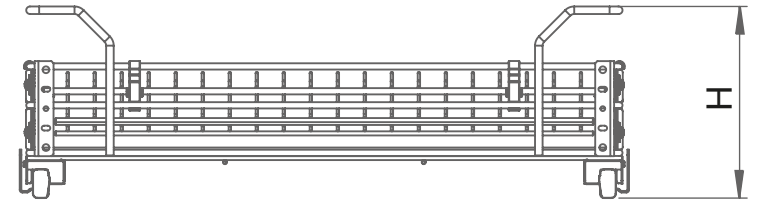

# 37

Code	D [mm]					
	01 <i>Hettich</i>	02 <i>Salice</i>	03 <i>Blum TandemPlus</i>	04 <i>Grass</i>	05 <i>Samet</i>	06 <i>Blum Tandem</i>
45	448	473	463	455	455	463
50	498	---	513	505	---	---

H [mm]					
01 <i>Hettich</i>	02 <i>Salice</i>	03 <i>Blum TandemPlus</i>	04 <i>Grass</i>	05 <i>Samet</i>	06 <i>Blum Tandem</i>
177	177	180	200	176	175

	L [mm]	450	600	800	900
	W [mm]	414	564	764	864