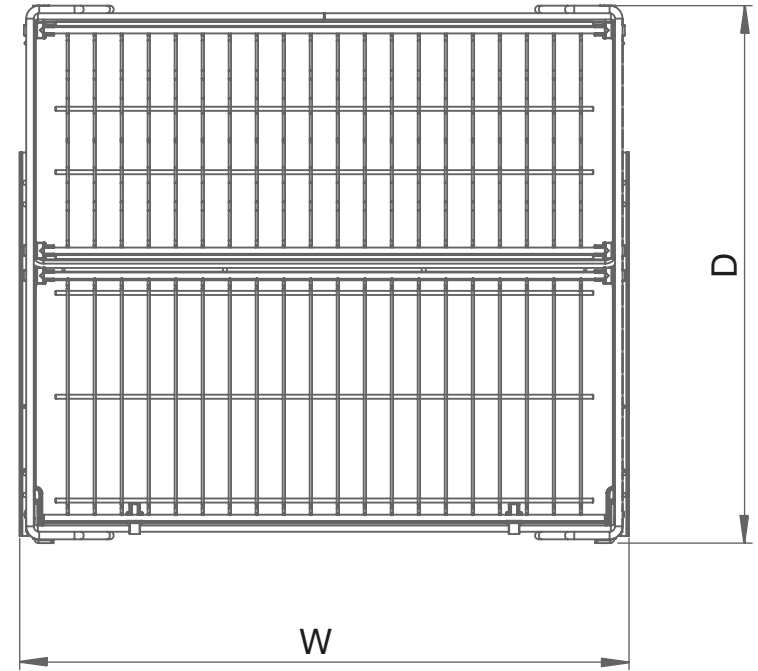

# 37

Code	D [mm]					
	01 <i>Hettich</i>	02 <i>Salice</i>	03 <i>Blum TandemPlus</i>	04 <i>Grass</i>	05 <i>Samet</i>	06 <i>Blum Tandem</i>
45	448	473	463	455	455	463
50	498	---	513	505	---	---

H [mm]					
01 <i>Hettich</i>	02 <i>Salice</i>	03 <i>Blum TandemPlus</i>	04 <i>Grass</i>	05 <i>Samet</i>	06 <i>Blum Tandem</i>
177	177	180	200	176	175

	L [mm]	450	600	800	900
	W [mm]	414	564	764	864