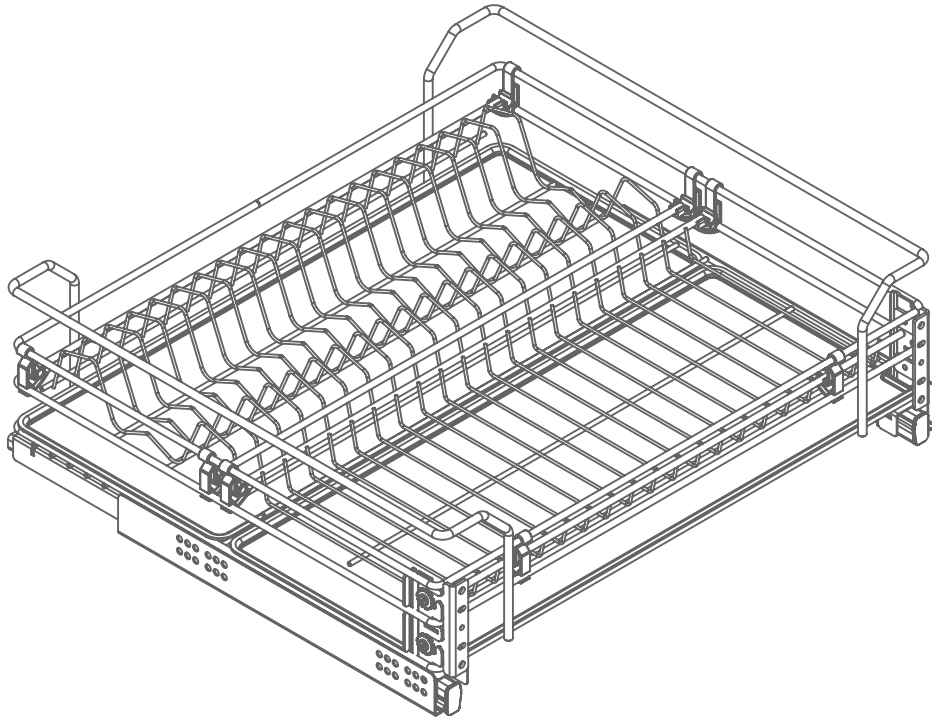

# 37

Code	D [mm]					
	01 <i>Hettich</i>	02 <i>Salice</i>	03 <i>Blum TandemPlus</i>	04 <i>Grass</i>	05 <i>Samet</i>	06 <i>Blum Tandem</i>
45	448	473	463	455	455	463
50	498	---	513	505	---	---

H [mm]					
01 <i>Hettich</i>	02 <i>Salice</i>	03 <i>Blum TandemPlus</i>	04 <i>Grass</i>	05 <i>Samet</i>	06 <i>Blum Tandem</i>
177	177	180	200	176	175

	L [mm]	450	600	800	900
	W [mm]	414	564	764	864