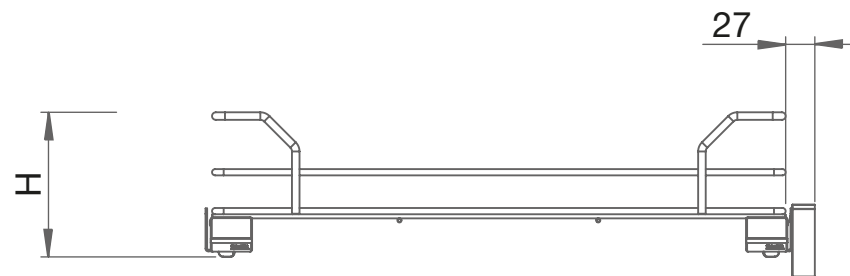

33

Code	D [mm]					
	01 Hettich	02 Salice	03 Blum TandemPlus	04 Grass	05 Samet	06 Blum Tandem
45	448	473	463	455	455	463
50	498	---	513	505	---	---

H [mm]					
01 Hettich	02 Salice	03 Blum TandemPlus	04 Grass	05 Samet	06 Blum Tandem
134	134	137	157	133	132

	L [mm]	300	350	400	450	500	600	750	800	900	1000	1200
	W [mm]	264	314	364	414	464	564	714	764	864	964	1164