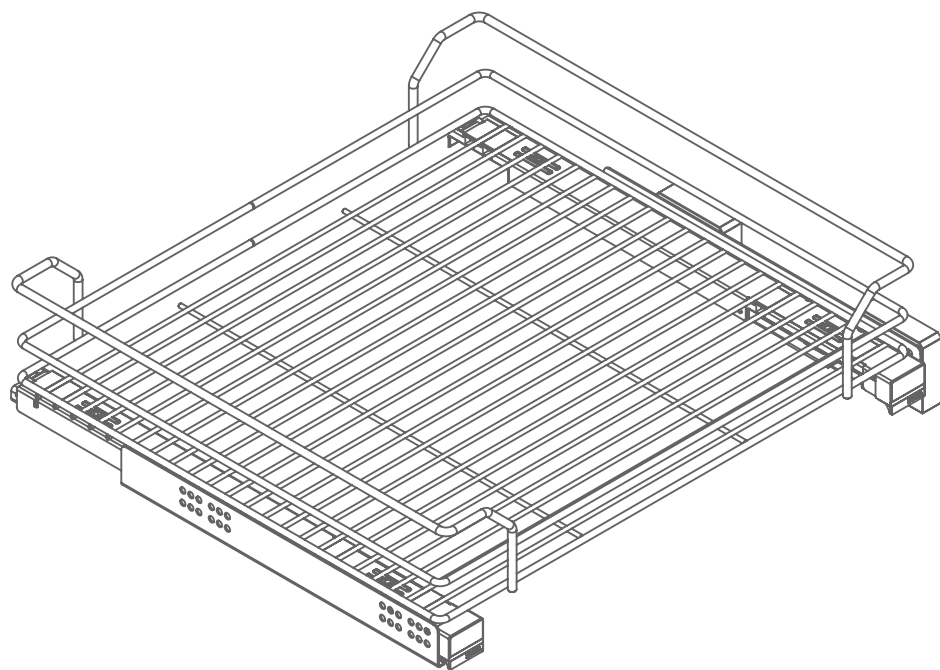

33

Code	D [mm]					
	01 Hettich	02 Salice	03 Blum TandemPlus	04 Grass	05 Samet	06 Blum Tandem
45	448	473	463	455	455	463
50	498	---	513	505	---	---

H [mm]					
01 Hettich	02 Salice	03 Blum TandemPlus	04 Grass	05 Samet	06 Blum Tandem
134	134	137	157	133	132

	L [mm]	300	350	400	450	500	600	750	800	900	1000	1200
	W [mm]	264	314	364	414	464	564	714	764	864	964	1164