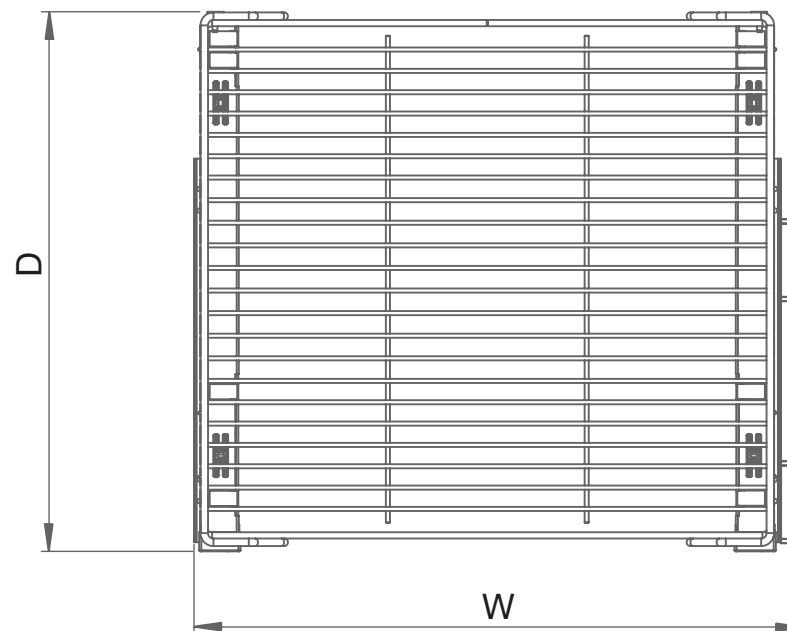

33

Code	D [mm]					
	01 Hettich	02 Salice	03 Blum TandemPlus	04 Grass	05 Samet	06 Blum Tandem
45	448	473	463	455	455	463
50	498	---	513	505	---	---

H [mm]					
01 Hettich	02 Salice	03 Blum TandemPlus	04 Grass	05 Samet	06 Blum Tandem
134	134	137	157	133	132

	L [mm]	300	350	400	450	500	600	750	800	900	1000	1200
	W [mm]	264	314	364	414	464	564	714	764	864	964	1164