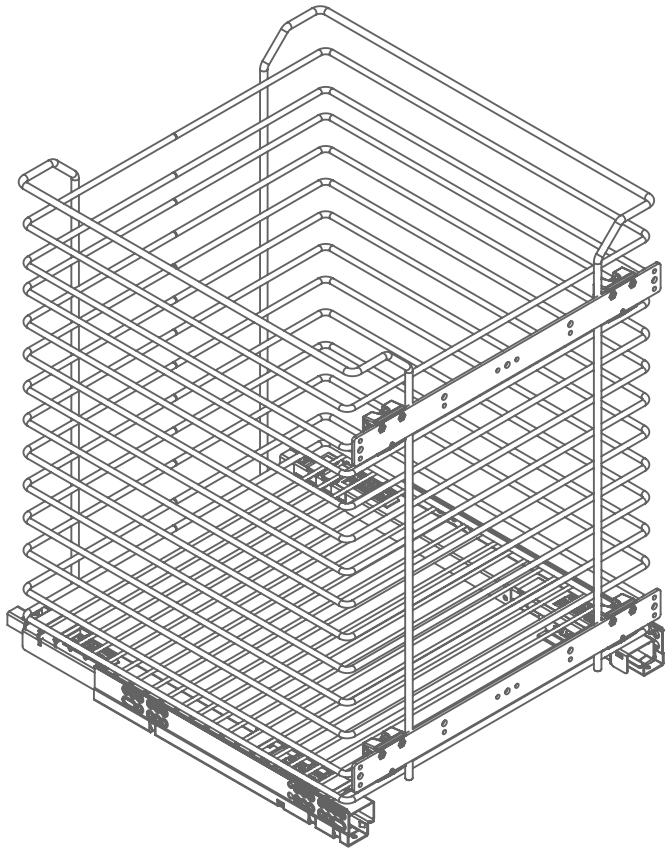

# 24

	L [mm]	300	400	450	500	600
	W [mm]	264	364	414	464	564

Code	D [mm]				
	01 <i>Hettich</i>	02 <i>Salice</i>	04 <i>Grass</i>	05 <i>Samet</i>	06 <i>Blum Tandem</i>
45	446	469	452	452	460

H [mm]					
01 <i>Hettich</i>	02 <i>Salice</i>	03 <i>Blum TandemPlus</i>	04 <i>Grass</i>	05 <i>Samet</i>	06 <i>Blum Tandem</i>
539	539	--	562	538	537