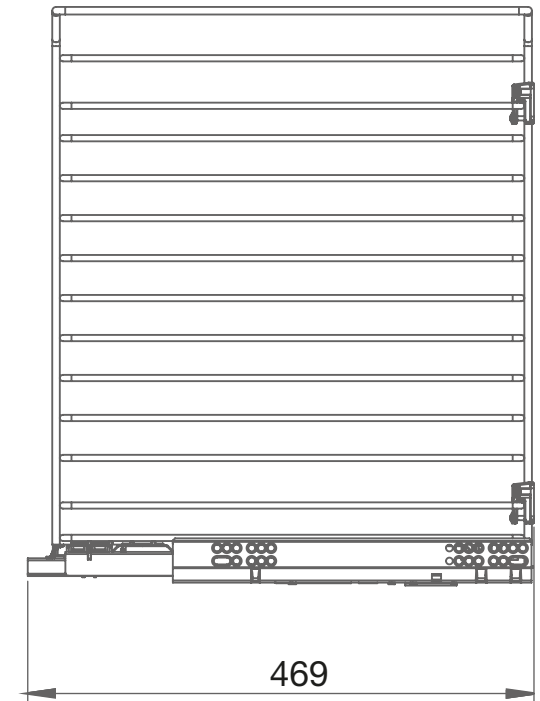

# 24

	L [mm]	300	400	450	500	600
	W [mm]	264	364	414	464	564

Code	D [mm]				
	01 <i>Hettich</i>	02 <i>Salice</i>	04 <i>Grass</i>	05 <i>Samet</i>	06 <i>Blum Tandem</i>
45	446	469	452	452	460

H [mm]					
01 <i>Hettich</i>	02 <i>Salice</i>	03 <i>Blum TandemPlus</i>	04 <i>Grass</i>	05 <i>Samet</i>	06 <i>Blum Tandem</i>
539	539	--	562	538	537