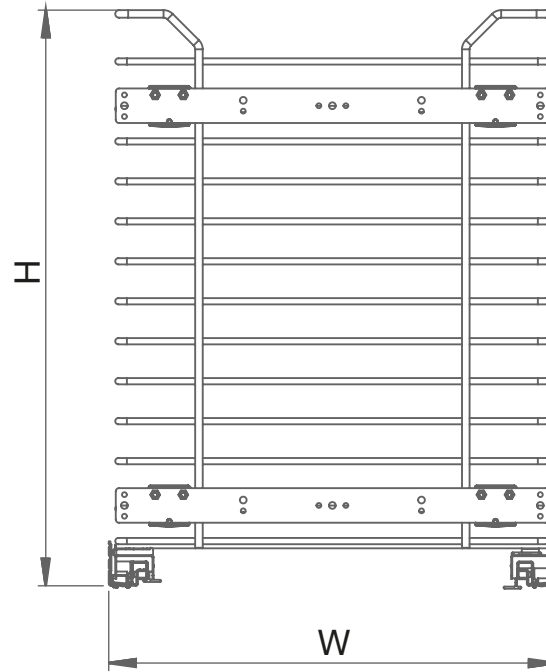

# 24

	L [mm]	300	400	450	500	600
	W [mm]	264	364	414	464	564

Code	D [mm]				
	01 <i>Hettich</i>	02 <i>Salice</i>	04 <i>Grass</i>	05 <i>Samet</i>	06 <i>Blum Tandem</i>
45	446	469	452	452	460

H [mm]					
01 <i>Hettich</i>	02 <i>Salice</i>	03 <i>Blum TandemPlus</i>	04 <i>Grass</i>	05 <i>Samet</i>	06 <i>Blum Tandem</i>
539	539	--	562	538	537