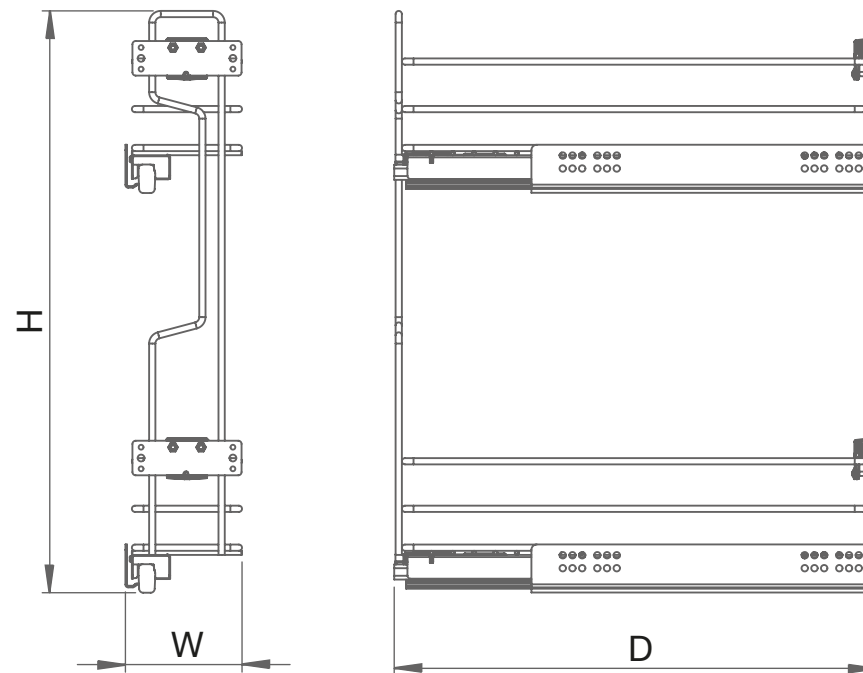

**BASE**  
*Base Unit*

H [mm]					
01 <i>Hettich</i>	02 <i>Salice</i>	03 <i>Blum TandemPlus</i>	04 <i>Grass</i>	05 <i>Samet</i>	06 <i>Blum Tandem</i>
539	539	542	562	538	537

	L [mm]	150	200	250
	W [mm]	108	158	208

Type	Code	D [mm]					
		01 <i>Hettich</i>	02 <i>Salice</i>	03 <i>Blum TandemPlus</i>	04 <i>Grass</i>	05 <i>Samet</i>	06 <i>Blum Tandem</i>
PENSILE <i>Wall Unit (*)</i>	---	---	---	---	---	---	---
BASE H72 <i>H72 Base Unit</i>	45	446	469	461	452	452	460
	50	496	---	511	502	---	---

(\*) - Solo per Pensili L=150mm - Only for L=150mm Wall Units