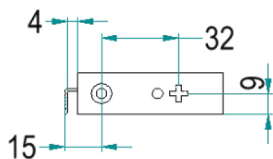

# 002E

**Profilo "catena" sottotop posteriore.**  
 Rear support aluminium bars with end plastic caps.

**002 E / 90**

**Larghezza / Width**

	L [mm]
15	113
20	163
30	263
40	363
45	413
50	463
60	563
70	663
80	763
90	863
100	963
120	1163