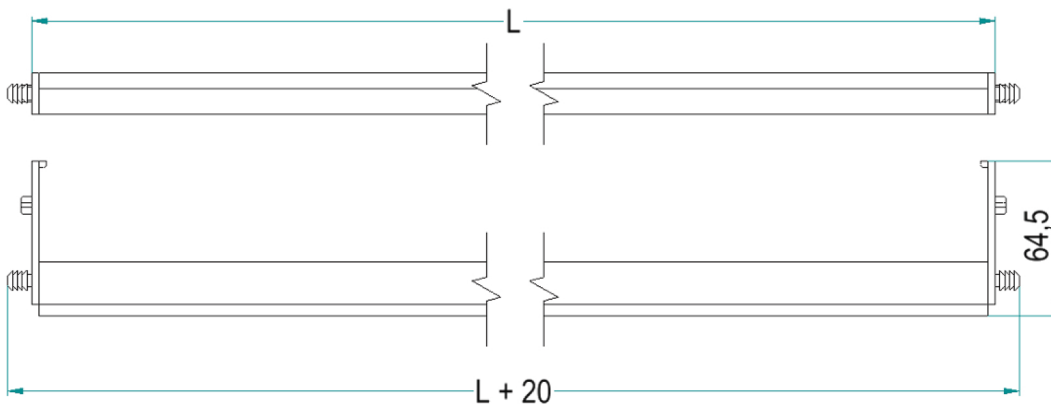

# 002E

**Profilo "catena" sottotop posteriore.**  
 Rear support aluminium bars with end plastic caps.

**002 E / 90**

**Larghezza / Width**

	L [mm]
15	113
20	163
30	263
40	363
45	413
50	463
60	563
70	663
80	763
90	863
100	963
120	1163