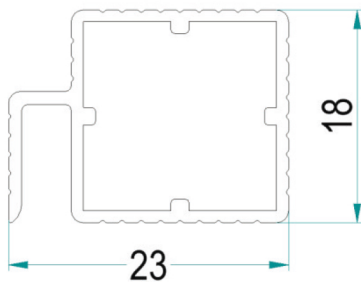

# 002E

**Profilo "catena" sottotop posteriore.**  
 Rear support aluminium bars with end plastic caps.

**002 E / 90**

**Larghezza / Width**

	L [mm]
15	113
20	163
30	263
40	363
45	413
50	463
60	563
70	663
80	763
90	863
100	963
120	1163